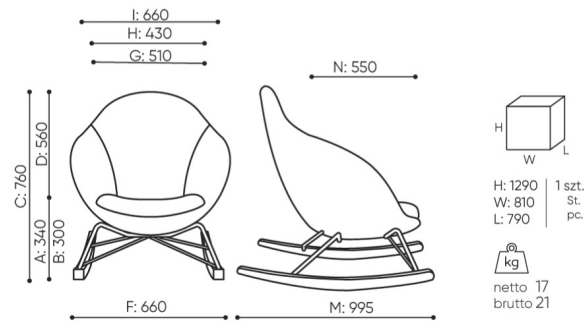

technische daten

VE W 792

Standard ●
Option ○

Gestell

Pulverbeschichtet + Massivholz Eiche - naturfarben (O1)	●
Pulverbeschichtet + Massivholz - schwarz gebeizt (O3)	○

Fertigstellung Kufen

KODE

Holzkufer ohne Filz	WSK	●
Holzkufer mit Filz	WSF	○

abmessungen

VE W 792

VE W 792

- A Sitzhöhe: Gesamtabmessungen
- B Sitzhöhe: Messung nach PN EN 1335-1
- C Stuhlhöhe
- D Rückenhöhe
- F Gesamtbreite des Stuhles / Kreuzes
- G Sitzbreite
- H Rückenbreite
- I Breite zwischen den Armlehnen
- K Höhe vom Boden bis zur Armlehne
- L Rückenlänge
- M Gesamttiefe des Stuhles
- N Sitztiefe