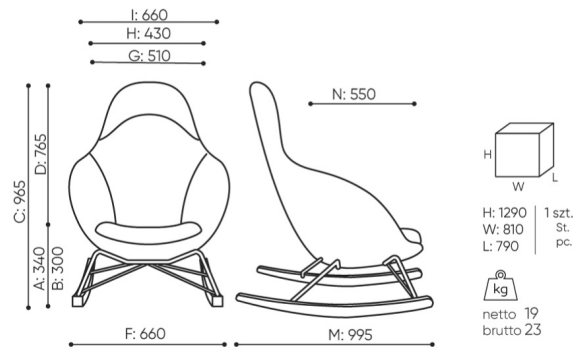

technische daten

VE W 793

Standard ●
Option ○

Gestell

Pulverbeschichtet + Massivholz Eiche - naturfarben (O1)	●
Pulverbeschichtet + Massivholz - schwarz gebeizt (O3)	○

Fertigstellung Kufen

KODE

Holzkufer ohne Filz	WSK	●
Holzkufer mit Filz	WSF	○

abmessungen

VE W 793

VE W 793

- A Sitzhöhe: Gesamtabmessungen
- B Sitzhöhe: Messung nach PN EN 1335-1
- C Stuhlhöhe
- D Rückenhöhe
- F Gesamtbreite des Stuhles / Kreuzes
- G Sitzbreite
- H Rückenbreite
- I Breite zwischen den Armlehnen
- K Höhe vom Boden bis zur Armlehne
- L Rückenlänge
- M Gesamttiefe des Stuhles
- N Sitztiefe