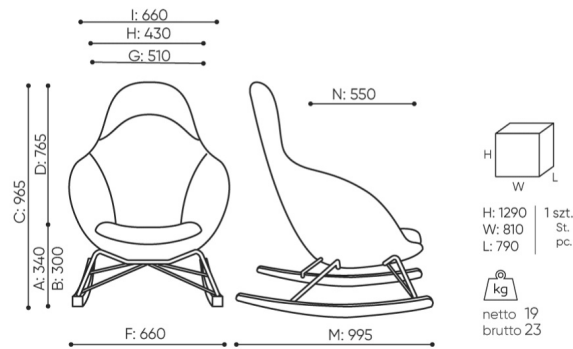

technische daten

VE W 793

Standard ●
Option ○

Gestell

Pulverbeschichtet + Massivholz Eiche - naturfarben (O1)	●
Pulverbeschichtet + Massivholz - schwarz gebeizt (O3)	○

Fertigstellung Kufen

KODE

Holzkufer ohne Filz	WSK	●
Holzkufer mit Filz	WSF	○

abmessungen

VE W 793

VE W 793

- A Sitzhöhe: Gesamtabmessungen
- B Sitzhöhe: Messung nach PN EN 1335-1
- C Stuhlhöhe
- D Rückenhöhe
- F Gesamtbreite des Stuhles / Kreuzes
- G Sitzbreite
- H Rückenbreite
- I Breite zwischen den Armlehnen
- K Höhe vom Boden bis zur Armlehne
- L Rückenlänge
- M Gesamttiefe des Stuhles
- N Sitztiefe