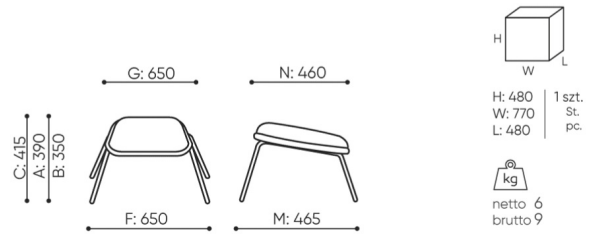

technische daten

VE 203

Standard ●
Option ○

Gestell

Pulverbeschichtet (Farbgebung nach Bejot-Musterkatalog) ●

Verchromt ○

Zusätzliche Ausstattung

Gleiter für Keramik- und Betonböden und für Bodenbeläge ●

Filzgleiter für Holzbo den und Paneele ○

abmessungen

VE 203

VE 203

VE P20

- A Sitzhöhe: Gesamtabmessungen
- B Sitzhöhe: Messung nach PN EN 1335-1
- C Stuhlhöhe
- D Rückenhöhe
- F Gesamtbreite des Stuhles / Kreuzes
- G Sitzbreite
- H Rückenbreite
- I Breite zwischen den Armlehnen
- K Höhe vom Boden bis zur Armlehne
- L Rückenlänge
- M Gesamttiefe des Stuhles
- N Sitztiefe