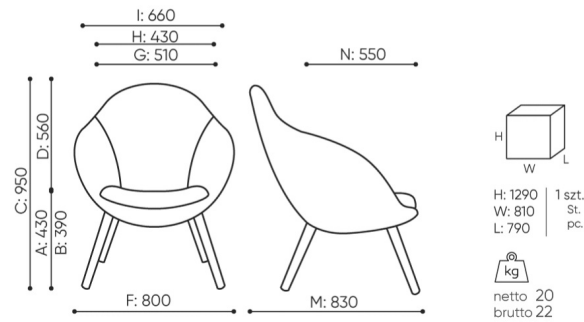

# abmessungen

VE W 742

VE W 742

- A Sitzhöhe: Gesamtabmessungen
- B Sitzhöhe: Messung nach PN EN 1335-1
- C Stuhlhöhe
- D Rückenhöhe
- F Gesamtbreite des Stuhles / Kreuzes
- G Sitzbreite
- H Rückenbreite
- I Breite zwischen den Armlehnen
- K Höhe vom Boden bis zur Armlehne
- L Rückenlänge
- M Gesamttiefe des Stuhles
- N Sitztiefe