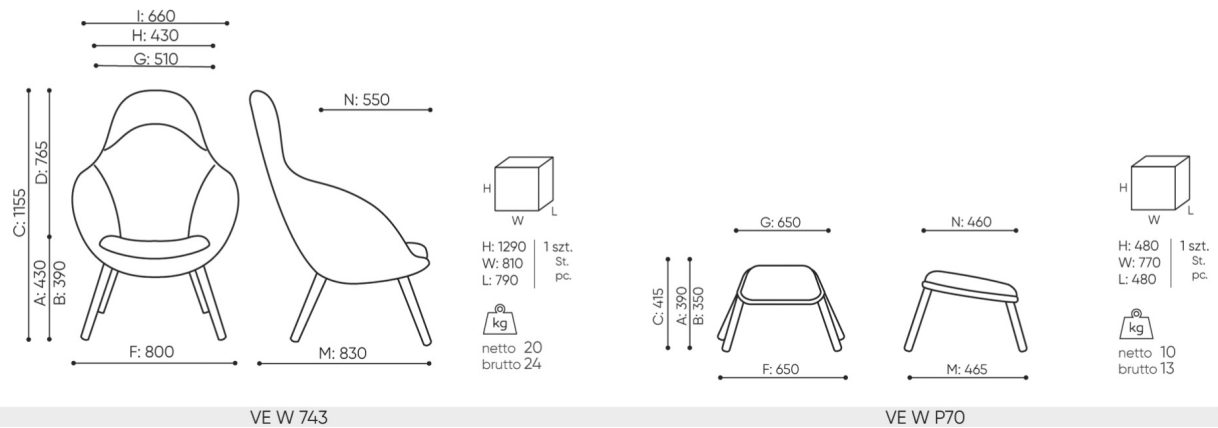

technische daten

VE W 743

Standard ●
Option ○

Gestell

Beine: Massivholz Eiche - naturfarben (O1)

●

Beine: Massivholz - schwarz gebeizt (O3)

○

Zusätzliche Ausstattung

Filzgleiter für Holzböden und Paneele

DF

○

abmessungen

VE W 743

- A Sitzhöhe: Gesamtabmessungen
- B Sitzhöhe: Messung nach PN EN 1335-1
- C Stuhlhöhe
- D Rückenhöhe
- F Gesamtbreite des Stuhles / Kreuzes
- G Sitzbreite
- H Rückenbreite
- I Breite zwischen den Armlehnen
- K Höhe vom Boden bis zur Armlehne
- L Rückenlänge
- M Gesamttiefe des Stuhles
- N Sitztiefe

Die Abmessungen sind ungefähr und können je nach ausgewählter Produktkonfiguration ändern. Die Anforderungen der Norm werden immer erfüllt.

für die sammlung verfügbare materialien

1. Preisgruppe	Fenno
2. Preisgruppe	Alaska, Alpa, Charles, Charles - Studio Design, Cura, Pastel, Roccia, Valencia
3. Preisgruppe	Ally, Ally SD, Alpa-Studio Design, Blazer, Cura SD, Cyber SD, Easy SD, Oceanic, Silvertex , Silvertex - Studio Design, Synergy, Synergy - Studio Design, Valencia - Studio Design
4. Preisgruppe	Heritage, Oceanic-Studio Design, Remix - Studio Design
5. Preisgruppe	Accessoire, Steelcut Trio 3
Leder	Leder
Holz	Eichenvollholz
Metal	Metall - pulverbeschichtet