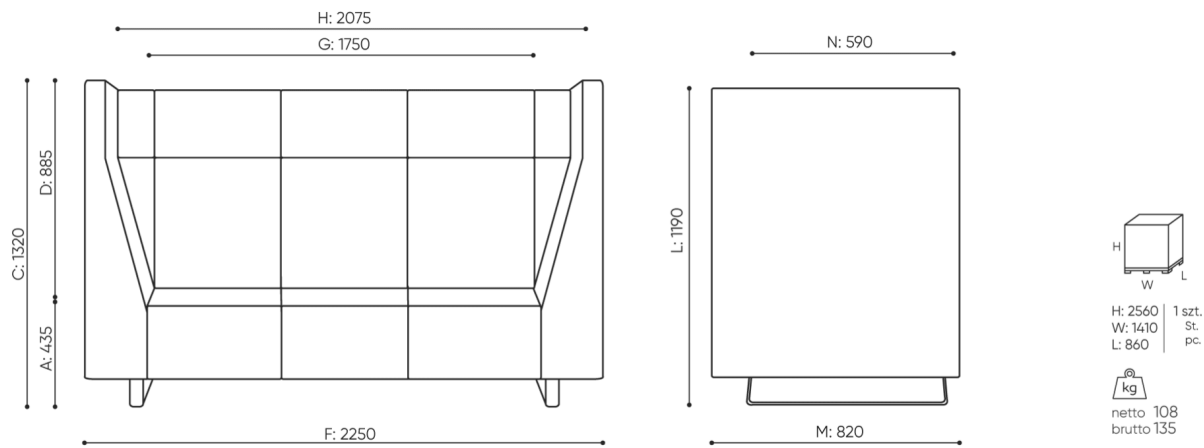

Gestell

Kufe verchromt mit Filzgleiter	●
Pulverbeschichtet (Farbgebung nach Bejot-Musterkatalog)	○

Zusätzliche Ausstattung

Mediaport (weißer W- oder schwarzer B-Rahmen): 1 230-V-Steckdose (Typ E - Polen, Frankreich/ Typ F - Deutschland / Typ G - Großbritannien) + 2 x USB-Ladegerät	[Typ] 2VCC ○
Mediaport (weißer W- oder schwarzer B-Rahmen): 2 230-V-Steckdosen (Typ E - Polen, Frankreich/ Typ F - Deutschland / Typ G - Großbritannien)	[Typ] 2VV ○

Achtung!

Stellen Sie sicher, dass die Produktabmessung nicht mit den Abmessungen des Aufzugs und dem Eingang zum Gebäude, in dem das Produkt montiert werden soll, in Konflikt steht.

abmessungen

VV 923

VV 923