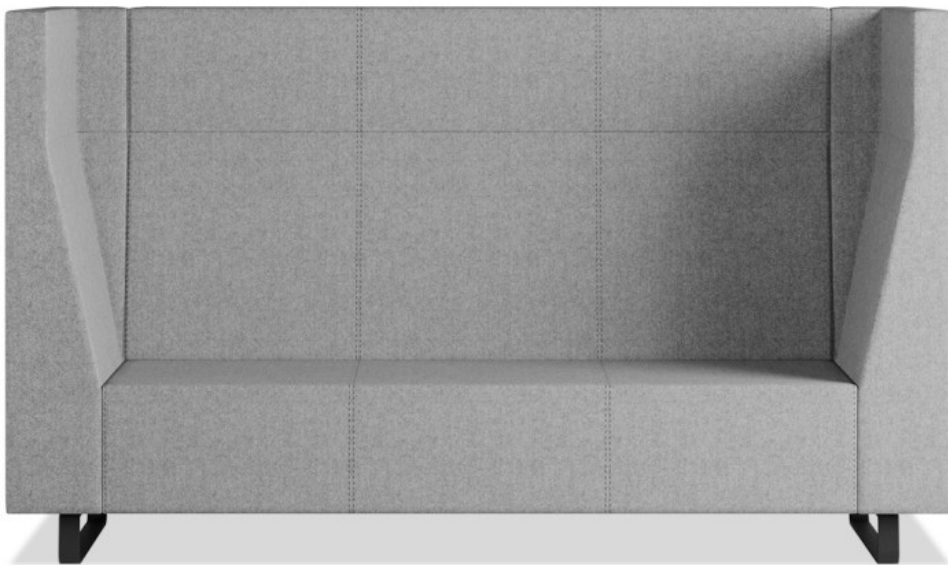

voo_voo:9xx

VV 923

: produktblatt

Die einzigartigen, hohen Rückenlehnen der Voo_voo:9xx-Sofas schaffen private Bereiche in großen, offenen Räumen wie Universitäten, Kongresszentren oder Open-Space-Büros. Die Kollektion ermöglicht die Gestaltung beliebiger Entspannungsanordnungen mit hohen akustischen Eigenschaften

design:
Bejot Development Team

Produkt Website
[Link zur Website](#)

bejot:

vorteile der sammlung

Schalldämmung

Die Idee der Kollektion ist, Plätze der Ruhe und Zurückgezogenheit in Open-Space-Räumen, Einkaufspassagen, Hochschulen und Schulen sowie anderen öffentlichen Orten zu schaffen. Eine hohe, gepolsterte Rückenlehne fungiert als Trennwände, sichert eine Schalldämmung und schafft akustisch richtige Bedingungen.

Privates Zimmer

Dank Voo Voo 9XX können wir ein „privates Zimmer“ im Büro schaffen, wo wir informelle Gespräche führen und uns auf ein Projekt konzentrieren können.

technische daten

VV 923

Standard ●
Option ○

Gestell

Kufe verchromt mit Filzgleiter	●
Pulverbeschichtet (Farbgebung nach Bejot-Musterkatalog)	○

Zusätzliche Ausstattung

Mediaport (weißer W- oder schwarzer B-Rahmen): 1 230-V-Steckdose (Typ E - Polen, Frankreich/ Typ F - Deutschland / Typ G - Großbritannien) + 2 x USB-Ladegerät	[Typ] 2VCC ○
Mediaport (weißer W- oder schwarzer B-Rahmen): 2 230-V-Steckdosen (Typ E - Polen, Frankreich/ Typ F - Deutschland / Typ G - Großbritannien)	[Typ] 2VV ○