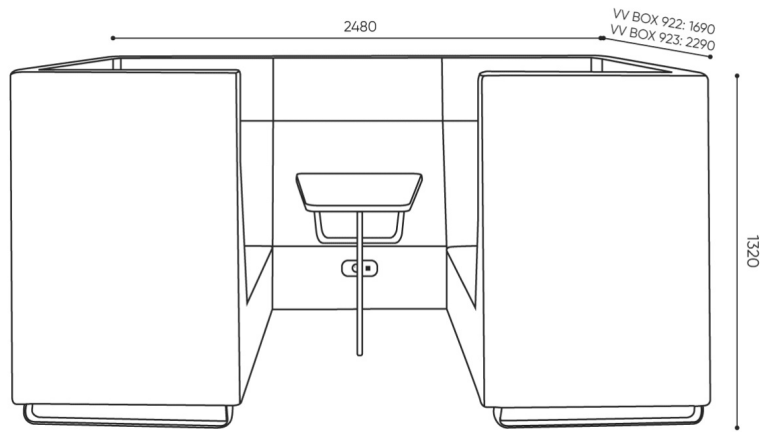

Zusätzliche Ausstattung

Sitzmontierter Mediaport (weißer W- oder schwarzer B-Rahmen):1 Steckdose 230V (Typ E - Polen, Frankreich/ Typ F - Deutschland / Typ G - Großbritannien) + 2 x USB	[Typ]2VCC	○
Sitzmontierter Mediaport (weißer W- oder schwarzer B-Rahmen):2 Steckdosen 230V (Typ E - Polen, Frankreich/ Typ F - Deutschland / Typ G - Großbritannien)	[Typ]2VV	○
Wandmontierter Mediaport - 1 Steckdose 230V + 1 x HDMI + 2 x USB	[Typ]3VHCC	○
Verstärkungspaneel (unter der Polsterung) ermöglicht die Montage des 32-TV-Griffs		●
Durchführungstülle - Vorbereitung der Box für die elektrische Installation des Fernsehgeräts	CG	○

Achtung!

Stellen Sie sicher, dass die Produktabmessung nicht mit den Abmessungen des Aufzugs und dem Eingang zum Gebäude, in dem das Produkt montiert werden soll, in Konflikt steht.

abmessungen

VV 92X BOX

	H	W	L
922	H: 500	W: 1410	L: 860
923	H: 500	W: 1410	L: 860

	H	W	L
2x	H: 1830	W: 1410	L: 860
2x	H: 2430	W: 1410	L: 860

kg (netto)	922	923
	210	253

VV BOX 922 / 923

bejot:voo_voo:9xx

H	W	L
H: 500	W: 1410	L: 860