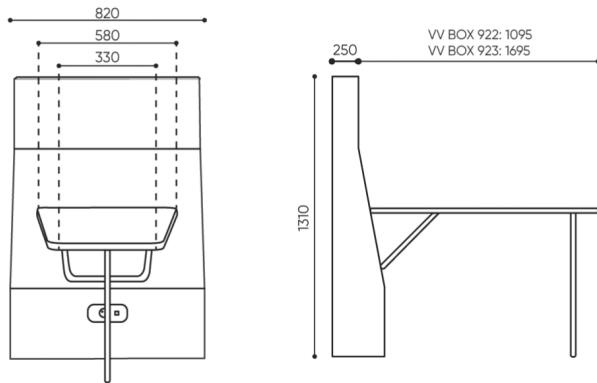

Zusätzliche Ausstattung

Sitzmontierter Mediaport (weißer W- oder schwarzer B-Rahmen):1 Steckdose 230V (Typ E - Polen, Frankreich/ Typ F - Deutschland / Typ G - Großbritannien) + 2 x USB	[Typ]2VCC	○
Sitzmontierter Mediaport (weißer W- oder schwarzer B-Rahmen):2 Steckdosen 230V (Typ E - Polen, Frankreich/ Typ F - Deutschland / Typ G - Großbritannien)	[Typ]2VV	○
Wandmontierter Mediaport - 1 Steckdose 230V + 1 x HDMI + 2 x USB	[Typ]3VHCC	○
Verstärkungspaneel (unter der Polsterung) ermöglicht die Montage des 32-TV-Griffs		●
Durchführungstülle - Vorbereitung der Box für die elektrische Installation des Fernsehgeräts	CG	○

Achtung!

Stellen Sie sicher, dass die Produktabmessung nicht mit den Abmessungen des Aufzugs und dem Eingang zum Gebäude, in dem das Produkt montiert werden soll, in Konflikt steht.

abmessungen

VV 92X BOX

	H	W	L
922	H: 500	W: 1410	L: 860
923	H: 500	W: 1410	L: 860

	H	W	L
2x	H: 1830	W: 1410	L: 860
2x	H: 2430	W: 1410	L: 860

kg (netto)	922	923
	210	253

VV BOX 922 / 923

bejot:voo_voo:9xx

H	W	L
H: 500	W: 1410	L: 860

1 szt. St. pc.

kg	netto	brutto
	37,5	45

VV 9 TB

- A Sitzhöhe: Gesamtabmessungen
- B Sitzhöhe
- C Höhe: Gesamtabmessungen
- D Rückenhöhe
- F Gesamtbreite
- G Sitzbreite
- H Rückenbreite
- K Höhe vom Boden bis zur Armlehne
- M Gesamttiefe
- N Sitztiefe