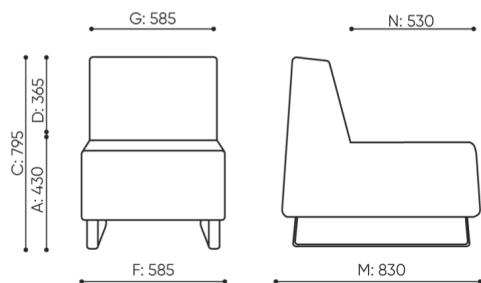

Steppung (Stiche)

Steppung in Polsterfarbe	●
Steppung (Stiche) in Farbe: weiß, grau, orange, rot, grün oder schwarz für Sessel mit Leder bezogen, oder mit Kunstleder Keimo, Valencia oder Stoff Silvertex bezogen	○

Achtung!

Stellen Sie sicher, dass die Produktabmessung nicht mit den Abmessungen des Aufzugs und dem Eingang zum Gebäude, in dem das Produkt montiert werden soll, in Konflikt steht.

abmessungen

VV 401

H: 800 | 1 szt.
W: 620 | St.
L: 830 | pc.