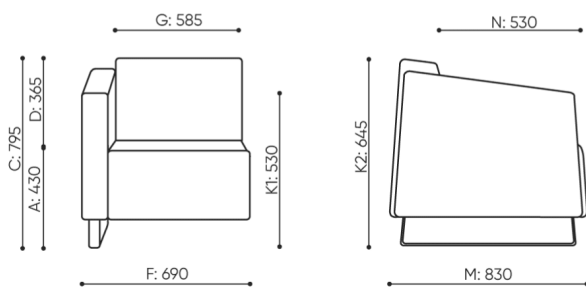

Achtung!

Stellen Sie sicher, dass die Produktabmessung nicht mit den Abmessungen des Aufzugs und dem Eingang zum Gebäude, in dem das Produkt montiert werden soll, in Konflikt steht.

abmessungen

VV 401

H: 800 | 1 szt.
W: 620 | St.
L: 830 | pc.

netto 20
brutto 23

VV 401 / 4011

bejot:voo_voo

H: 480 | 1 szt.
W: 810 | St.
L: 800 | pc.

netto 17
brutto 22

VV P600

H: 810 | 1 szt.
W: 720 | St.
L: 840 | pc.

netto 24
brutto 28

VV 411 R/L

- A Sitzhöhe: Gesamtabmessungen
- B Sitzhöhe
- C Höhe: Gesamtabmessungen
- D Rückenhöhe
- F Gesamtbreite
- G Sitzbreite
- H Rückenbreite
- K Höhe vom Boden bis zur Armlehne
- M Gesamttiefe
- N Sitztiefe