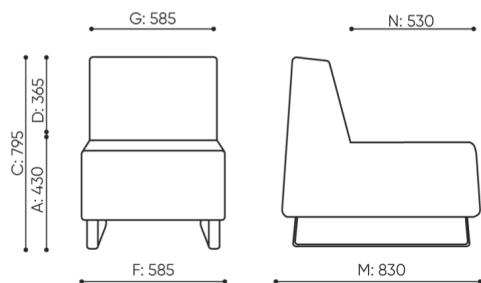

Steppung (Stiche)

Steppung in Polsterfarbe	<input checked="" type="radio"/>
Steppung (Stiche) in Farbe: weiß, grau, orange, rot, grün oder schwarz für Sessel mit Leder bezogen, oder mit Kunstleder Keimo, Valencia oder Stoff Silvertex bezogen	<input type="radio"/>

Achtung!

Stellen Sie sicher, dass die Produktabmessung nicht mit den Abmessungen des Aufzugs und dem Eingang zum Gebäude, in dem das Produkt montiert werden soll, in Konflikt steht.

abmessungen

VV 401

H: 800 | 1 szt.
W: 620 | St.
L: 830 | pc.