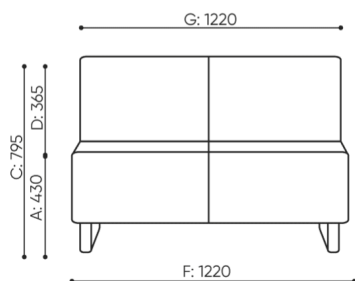

Achtung!

Stellen Sie sicher, dass die Produktabmessung nicht mit den Abmessungen des Aufzugs und dem Eingang zum Gebäude, in dem das Produkt montiert werden soll, in Konflikt steht.

abmessungen

VV 402

H: 825 | 1 szt.
W: 1250 | St.
L: 860 | pc.

netto 33
brutto 38

VV 402 / 4021

bejot:voo_voo

H: 480 | 1 szt.
W: 1410 | St.
L: 810 | pc.

netto 30
brutto 35

VV P1200

H: 810 | 1 szt.
W: 1350 | St.
L: 840 | pc.

netto 36
brutto 41