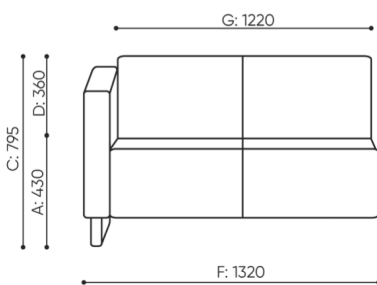

Achtung!

Stellen Sie sicher, dass die Produktabmessung nicht mit den Abmessungen des Aufzugs und dem Eingang zum Gebäude, in dem das Produkt montiert werden soll, in Konflikt steht.

abmessungen

VV 402

H: 825 | 1 szt.
W: 1250 | St.
L: 860 | pc.

netto 33
brutto 38

VV 402 / 4021

bejot:voo_voo

H: 480 | 1 szt.
W: 1410 | St.
L: 810 | pc.

netto 30
brutto 35

VV P1200

H: 810 | 1 szt.
W: 1350 | St.
L: 840 | pc.

netto 36
brutto 41

VV 412 R/L

- A Sitzhöhe: Gesamtabmessungen
- B Sitzhöhe
- C Höhe: Gesamtabmessungen
- D Rückenhöhe
- F Gesamtbreite
- G Sitzbreite
- H Rückenbreite
- K Höhe vom Boden bis zur Armlehne
- M Gesamttiefe
- N Sitztiefe