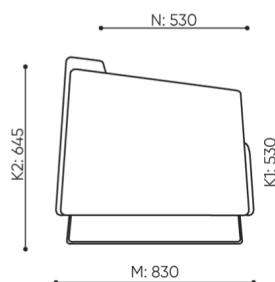

Achtung!

Stellen Sie sicher, dass die Produktabmessung nicht mit den Abmessungen des Aufzugs und dem Eingang zum Gebäude, in dem das Produkt montiert werden soll, in Konflikt steht.

abmessungen

VV 402

H: 825 | 1 szt.
W: 1250 | St.
L: 860 | pc.

netto 33
brutto 38

VV 402 / 4021

bejot:voo_voo

H: 480 | 1 szt.
W: 1410 | St.
L: 810 | pc.

netto 30
brutto 35

VV P1200

H: 810 | 1 szt.
W: 1350 | St.
L: 840 | pc.

netto 36
brutto 41

VV 412 R/L

- A Sitzhöhe: Gesamtabmessungen
- B Sitzhöhe
- C Höhe: Gesamtabmessungen
- D Rückenhöhe
- F Gesamtbreite
- G Sitzbreite
- H Rückenbreite
- K Höhe vom Boden bis zur Armlehne
- M Gesamttiefe
- N Sitztiefe