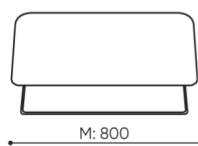

H: 825 | 1 szt.
W: 1250 | St.
L: 860 | pc.

netto 33
brutto 38

VV 402 / 4021

bejot:voo_voo

H: 480 | 1 szt.
W: 1410 | St.
L: 810 | pc.

netto 30
brutto 35

VV P1200