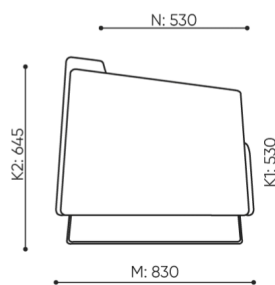

Achtung!

Stellen Sie sicher, dass die Produktabmessung nicht mit den Abmessungen des Aufzugs und dem Eingang zum Gebäude, in dem das Produkt montiert werden soll, in Konflikt steht.

abmessungen

VV 402

H: 825 | 1 szt.
W: 1250 | St.
L: 860 | pc.

netto 33
brutto 38

VV 402 / 4021

bejot:voo_voo

H: 480 | 1 szt.
W: 1410 | St.
L: 810 | pc.

netto 30
brutto 35

VV P1200

H: 810 | 1 szt.
W: 1350 | St.
L: 840 | pc.

netto 36
brutto 41

VV 412 R/L

- A Sitzhöhe: Gesamtabmessungen
- B Sitzhöhe
- C Höhe: Gesamtabmessungen
- D Rückenhöhe
- F Gesamtbreite
- G Sitzbreite
- H Rückenbreite
- K Höhe vom Boden bis zur Armlehne
- M Gesamttiefe
- N Sitztiefe