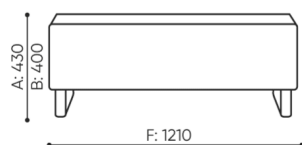

H: 825 | 1 szt.
W: 1250 | St.
L: 860 | pc.

netto 33
brutto 38

VV 402 / 4021

bejot:voo_voo

H: 480 | 1 szt.
W: 1410 | St.
L: 810 | pc.

netto 30
brutto 35

VV P1200