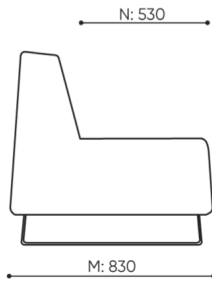

Achtung!

Stellen Sie sicher, dass die Produktabmessung nicht mit den Abmessungen des Aufzugs und dem Eingang zum Gebäude, in dem das Produkt montiert werden soll, in Konflikt steht.

abmessungen

VV 402

H: 825 | 1 szt.
W: 1250 | St.
L: 860 | pc.