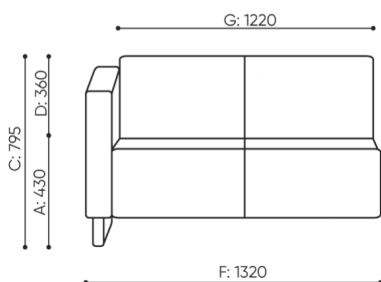

Achtung!

Stellen Sie sicher, dass die Produktabmessung nicht mit den Abmessungen des Aufzugs und dem Eingang zum Gebäude, in dem das Produkt montiert werden soll, in Konflikt steht.

abmessungen

VV 402

H: 825 | 1 szt.
W: 1250 | St.
L: 860 | pc.

netto 33
brutto 38

VV 402 / 4021

bejot:voo_voo

H: 480 | 1 szt.
W: 1410 | St.
L: 810 | pc.

netto 30
brutto 35

VV P1200

H: 810 | 1 szt.
W: 1350 | St.
L: 840 | pc.

netto 36
brutto 41

VV 412 R/L

- A Sitzhöhe: Gesamtabmessungen
- B Sitzhöhe
- C Höhe: Gesamtabmessungen
- D Rückenhöhe
- F Gesamtbreite
- G Sitzbreite
- H Rückenbreite
- K Höhe vom Boden bis zur Armlehne
- M Gesamttiefe
- N Sitztiefe