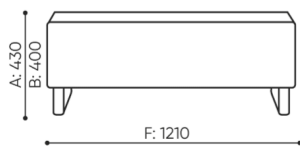

H: 825 | 1 szt.
W: 1250 | St.
L: 860 | pc.

netto 33
brutto 38

VV 402 / 4021

bejot:voo_voo

H: 480 | 1 szt.
W: 1410 | St.
L: 810 | pc.

netto 30
brutto 35

VV P1200