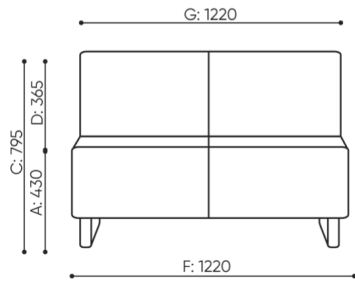

Achtung!

Stellen Sie sicher, dass die Produktabmessung nicht mit den Abmessungen des Aufzugs und dem Eingang zum Gebäude, in dem das Produkt montiert werden soll, in Konflikt steht.

abmessungen

VV 402

H: 825 | 1 szt.
W: 1250 | St.
L: 860 | pc.