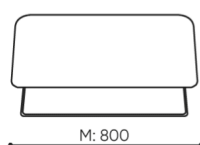

H: 825 | 1 szt.
W: 1250 | St.
L: 860 | pc.

netto 33
brutto 38

VV 402 / 4021

bejot:voo_voo

H: 480 | 1 szt.
W: 1410 | St.
L: 810 | pc.

netto 30
brutto 35

VV P1200