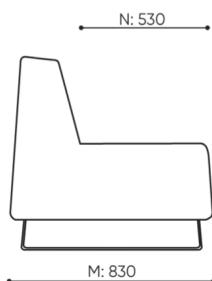

[Typ] 2VV

Steppung (Stiche)

Steppung in Polsterfarbe

Steppung (Stiche) in Farbe: weiß, grau, orange, rot, grün oder schwarz für Sessel mit Leder bezogen, oder mit Kunstleder Keimo, Valencia oder Stoff Silvertex bezogen

Achtung!

Stellen Sie sicher, dass die Produktabmessung nicht mit den Abmessungen des Aufzugs und dem Eingang zum Gebäude, in dem das Produkt montiert werden soll, in Konflikt steht.

abmessungen

VV 402

H: 825 | 1 szt.
W: 1250 | St.
L: 860 | pc.