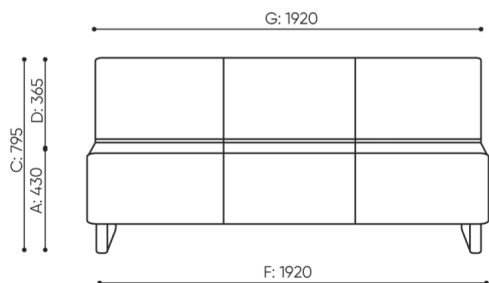

Achtung!

Stellen Sie sicher, dass die Produktabmessung nicht mit den Abmessungen des Aufzugs und dem Eingang zum Gebäude, in dem das Produkt montiert werden soll, in Konflikt steht.

abmessungen

VV 403

H: 900 | 1 szt.
W: 1970 | St.
L: 840 | pc.

netto 40
brutto 45

VV 403 / 4031

bejot:voo_voo

H: 810 | 1 szt.
W: 2050 | St.
L: 840 | pc.

netto 44
brutto 50

VV 413 R/L

- A Sitzhöhe: Gesamtabmessungen
- B Sitzhöhe
- C Höhe: Gesamtabmessungen
- D Rückenhöhe
- F Gesamtbreite
- G Sitzbreite
- H Rückenbreite
- K Höhe vom Boden bis zur Armlehne
- M Gesamttiefe
- N Sitztiefe