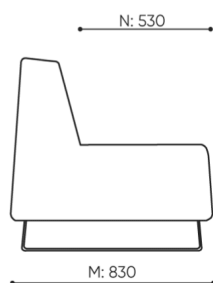

Steppung (Stiche)

Steppung in Polsterfarbe	<input checked="" type="radio"/>
Steppung (Stiche) in Farbe: weiß, grau, orange, rot, grün oder schwarz für Sessel mit Leder bezogen, oder mit Kunstleder Keimo, Valencia oder Stoff Silvertex bezogen	<input type="radio"/>

Achtung!

Stellen Sie sicher, dass die Produktabmessung nicht mit den Abmessungen des Aufzugs und dem Eingang zum Gebäude, in dem das Produkt montiert werden soll, in Konflikt steht.

abmessungen

VV 403

H: 900 | 1 szt.
W: 1970 | St.
L: 840 | pc.

netto 40
brutto 45

VV 403 / 4031

bejot:voo_voo

H: 810 | 1 szt.
W: 2050 | St.
L: 840 | pc.

netto 44
brutto 50

VV 413 R/L

- A Sitzhöhe: Gesamtabmessungen
- B Sitzhöhe
- C Höhe: Gesamtabmessungen
- D Rückenhöhe
- F Gesamtbreite
- G Sitzbreite
- H Rückenbreite
- K Höhe vom Boden bis zur Armlehne
- M Gesamttiefe
- N Sitztiefe