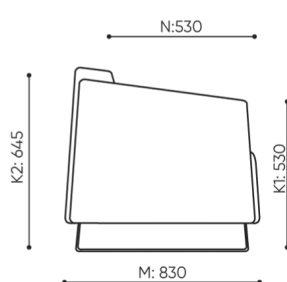

Achtung!

Stellen Sie sicher, dass die Produktabmessung nicht mit den Abmessungen des Aufzugs und dem Eingang zum Gebäude, in dem das Produkt montiert werden soll, in Konflikt steht.

abmessungen

VV 403

H: 900 | 1 szt.
W: 1970 | St.
L: 840 | pc.

netto 40
brutto 45

VV 403 / 4031

bejot:voo_voo

H: 810 | 1 szt.
W: 2050 | St.
L: 840 | pc.

netto 44
brutto 50

VV 413 R/L

- A Sitzhöhe: Gesamtabmessungen
- B Sitzhöhe
- C Höhe: Gesamtabmessungen
- D Rückenhöhe
- F Gesamtbreite
- G Sitzbreite
- H Rückenbreite
- K Höhe vom Boden bis zur Armlehne
- M Gesamttiefe
- N Sitztiefe