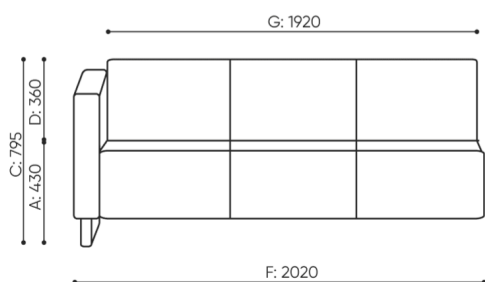

Achtung!

Stellen Sie sicher, dass die Produktabmessung nicht mit den Abmessungen des Aufzugs und dem Eingang zum Gebäude, in dem das Produkt montiert werden soll, in Konflikt steht.

abmessungen

VV 403

H: 900 | 1 szt.
W: 1970 | St.
L: 840 | pc.

netto 40
brutto 45

VV 403 / 4031

bejot:voo_voo

H: 810 | 1 szt.
W: 2050 | St.
L: 840 | pc.

netto 44
brutto 50

VV 413 R/L

- A Sitzhöhe: Gesamtabmessungen
- B Sitzhöhe
- C Höhe: Gesamtabmessungen
- D Rückenhöhe
- F Gesamtbreite
- G Sitzbreite
- H Rückenbreite
- K Höhe vom Boden bis zur Armlehne
- M Gesamttiefe
- N Sitztiefe