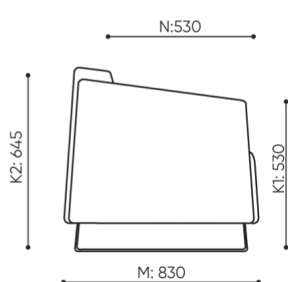

Achtung!

Stellen Sie sicher, dass die Produktabmessung nicht mit den Abmessungen des Aufzugs und dem Eingang zum Gebäude, in dem das Produkt montiert werden soll, in Konflikt steht.

abmessungen

VV 403

H: 900 | 1 szt.
W: 1970 | St.
L: 840 | pc.

netto 40
brutto 45

VV 403 / 4031

bejot:voo_voo

H: 810 | 1 szt.
W: 2050 | St.
L: 840 | pc.

netto 44
brutto 50

VV 413 R/L

- A Sitzhöhe: Gesamtabmessungen
- B Sitzhöhe
- C Höhe: Gesamtabmessungen
- D Rückenhöhe
- F Gesamtbreite
- G Sitzbreite
- H Rückenbreite
- K Höhe vom Boden bis zur Armlehne
- M Gesamttiefe
- N Sitztiefe