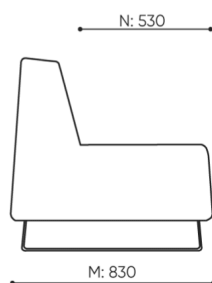

Steppung (Stiche)

Steppung in Polsterfarbe	<input checked="" type="radio"/>
Steppung (Stiche) in Farbe: weiß, grau, orange, rot, grün oder schwarz für Sessel mit Leder bezogen, oder mit Kunstleder Keimo, Valencia oder Stoff Silvertex bezogen	<input type="radio"/>

Achtung!

Stellen Sie sicher, dass die Produktabmessung nicht mit den Abmessungen des Aufzugs und dem Eingang zum Gebäude, in dem das Produkt montiert werden soll, in Konflikt steht.

abmessungen

VV 403

H: 900 | 1 szt.
W: 1970 | St.
L: 840 | pc.

netto 40
brutto 45

VV 403 / 4031

bejot:voo_voo

H: 810 | 1 szt.
W: 2050 | St.
L: 840 | pc.

netto 44
brutto 50

VV 413 R/L

- A Sitzhöhe: Gesamtabmessungen
- B Sitzhöhe
- C Höhe: Gesamtabmessungen
- D Rückenhöhe
- F Gesamtbreite
- G Sitzbreite
- H Rückenbreite
- K Höhe vom Boden bis zur Armlehne
- M Gesamttiefe
- N Sitztiefe