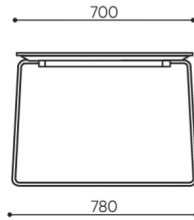

technische daten

VV TS4

Standard ●
Option ○

Gestell	KODE
Verchromt	●

abmessungen

VV TS4

VV TS 4

H: 570 | 1 szt.
W: 1410 | St.
L: 810 | pc.

netto 26
brutto 31

H Höhe: Gesamtabmessungen

W Gesamtbreite

L Gesamttiefe

Die Abmessungen sind ungefähr und können je nach ausgewählter Produktkonfiguration ändern. Die Anforderungen der Norm werden immer erfüllt.