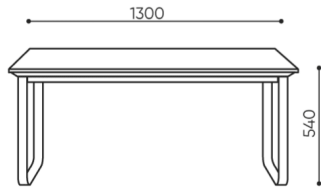

technische daten

VV TS4

Standard ●
Option ○

Gestell	KODE
Verchromt	●

abmessungen

VV TS4

VV TS 4

H: 570 | 1 szt.
W: 1410 | St.
L: 810 | pc.

netto 26
brutto 31

H Höhe: Gesamtabmessungen

W Gesamtbreite

L Gesamttiefe

Die Abmessungen sind ungefähr und können je nach ausgewählter Produktkonfiguration ändern. Die Anforderungen der Norm werden immer erfüllt.