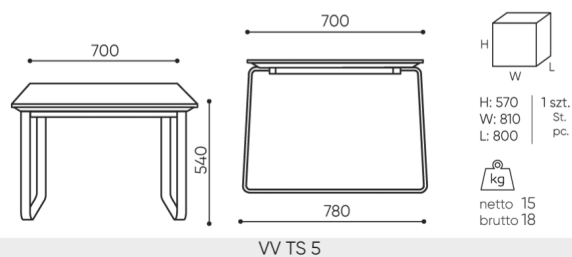

# abmessungen

VV TS5

**H** Höhe: Gesamtabmessungen

**W** Gesamtbreite

**L** Gesamttiefe

Die Abmessungen sind ungefähr und können je nach ausgewählter Produktkonfiguration ändern. Die Anforderungen der Norm werden immer erfüllt.