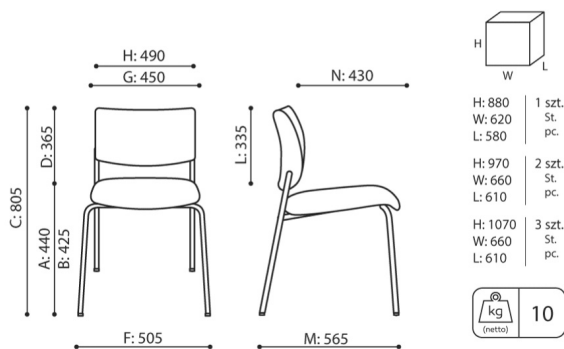

technische daten

ZP 215 be:basic

Standard
Option

bejot:Be:basic Angebot

Gestell	KODE	
Pulverbeschichtet (Farbgebung nach Bejot-Musterkatalog)		<input checked="" type="radio"/>
Zusatzrüstung	KODE	
Schwarze Abdeckplatte, die den Stuhl beim Stapeln vor Kratzern schützt (für die Stühle ohne Verbinder)	PC	<input type="radio"/>
Stuhlverbinder	L	<input type="radio"/>
Zusatzrüstung	KODE	
Verbindungsleiste für 4 Stühle (Länge 3000 mm)	LR1	<input type="radio"/>
Verbindungsleiste für 4 Stühle (Länge 3000 mm) + Verbindungsleisten von den Reihen (Länge 1000 mm)	LR4-SET	<input type="radio"/>
Gleiter	KODE	
Gleiter für Keramik- und Betonböden und für Bodenbeläge	TK	<input checked="" type="radio"/>
Filzgleiter für Holzböden und Paneele	TF	<input type="radio"/>

Stapelbar bis 4 Stück. Produkt zerkratzt die Wände nicht.

Produkte verfügbar solange der Vorrat reicht

abmessungen

ZP 215 be:basic

ZP 215

bejot:Be:basic Angebot

- A Sitzhöhe: Gesamtabmessungen
- B Sitzhöhe: Messung nach PN EN 1335-1
- C Stuhlhöhe
- D Rückenhöhe
- F Gesamtbreite des Stuhles / Kreuzes
- G Sitzbreite
- H Rückenbreite
- I Breite zwischen den Armlehnen
- K Höhe vom Boden bis zur Armlehne
- L Rückenlänge
- M Gesamttiefe des Stuhles
- N Sitztiefe

Die Abmessungen sind ungefähr und können je nach ausgewählter Produktkonfiguration ändern. Die Anforderungen der Norm werden immer erfüllt.

für die sammlung verfügbare materialien

1. Preisgruppe	Bond, Fenno, Keimo, Sawana
2. Preisgruppe	Alpa, Charles, Charles - Studio Design, Cura, Era - Studio Design, Pastel, Roccia
3. Preisgruppe	Ally, Ally SD, Alpa-Studio Design, Blazer, Cura SD, Easy SD, Oceanic, Rhythm, Silvertex , Silvertex - Studio Design, Synergy, Synergy - Studio Design
4. Preisgruppe	Heritage, Oceanic-Studio Design, Remix - Studio Design
5. Preisgruppe	Accessoire, Steelcut Trio 3
Leder	Leder
Metal	Metall - pulverbeschichtet