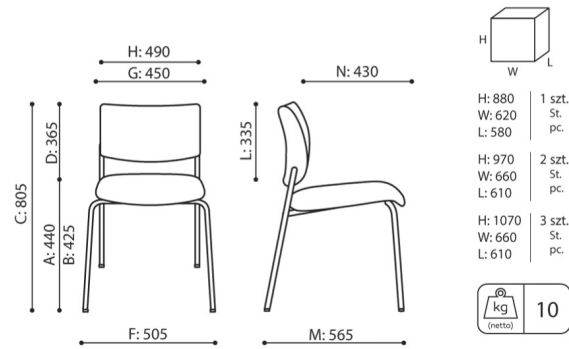

technische daten

ZP 215 be:basic

Standard
Option

bejot:Be:basic Angebot

Gestell	KODE	
Pulverbeschichtet (Farbgebung nach Bejot-Musterkatalog)		<input checked="" type="radio"/>
Zusatzrüstung	KODE	
Schwarze Abdeckplatte, die den Stuhl beim Stapeln vor Kratzern schützt (für die Stühle ohne Verbinder)	PC	<input type="radio"/>
Stuhlverbinder	L	<input type="radio"/>
Zusatzrüstung	KODE	
Verbindungsleiste für 4 Stühle (Länge 3000 mm)	LR1	<input type="radio"/>
Verbindungsleiste für 4 Stühle (Länge 3000 mm) + Verbindungsleisten von den Reihen (Länge 1000 mm)	LR4-SET	<input type="radio"/>
Gleiter	KODE	
Gleiter für Keramik- und Betonböden und für Bodenbeläge	TK	<input checked="" type="radio"/>
Filzgleiter für Holzböden und Paneele	TF	<input type="radio"/>

Stapelbar bis 4 Stück. Produkt zerkratzt die Wände nicht.

Produkte verfügbar solange der Vorrat reicht

abmessungen

ZP 215 be:basic

ZP 215

bejot:Be:basic Angebot

- A Sitzhöhe: Gesamtabmessungen
- B Sitzhöhe: Messung nach PN EN 1335-1
- C Stuhlhöhe
- D Rückenhöhe
- F Gesamtbreite des Stuhles / Kreuzes
- G Sitzbreite
- H Rückenbreite
- I Breite zwischen den Armlehnen
- K Höhe vom Boden bis zur Armlehne
- L Rückenlänge
- M Gesamttiefe des Stuhles
- N Sitztiefe

Die Abmessungen sind ungefähr und können je nach ausgewählter Produktkonfiguration ändern. Die Anforderungen der Norm werden immer erfüllt.

für die sammlung verfügbare materialien

1. Preisgruppe	Bond, Fenno, Keimo, Sawana
2. Preisgruppe	Alaska, Alpa, Charles, Charles - Studio Design, Cura, Era - Studio Design, Pastel, Roccia
3. Preisgruppe	Ally, Ally SD, Alpa-Studio Design, Blazer, Cura SD, Easy SD, Oceanic, Rhythm, Silververtex , Silververtex - Studio Design, Synergy, Synergy - Studio Design
4. Preisgruppe	Heritage, Oceanic-Studio Design, Remix - Studio Design
5. Preisgruppe	Accessoire, Steelcut Trio 3
Leder	Leder
Metal	Metall - pulverbeschichtet