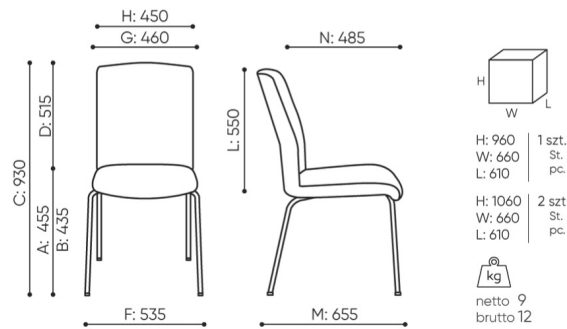

## Nutzwerte

Die Möglichkeit von Stapeln, Reihenverbindung von Stühlen und Montage von Pulten sind Nutzwerte, die jeden Kunden befriedigen werden.

## technische daten

ZP 21H be:basic

Standard   
Option

Gestell	KODE	
Pulverbeschichtet (Farbgebung nach Bejot-Musterkatalog)		<input checked="" type="radio"/>
Zusätzliche Ausstattung	KODE	
Stuhlverbinder	L	<input type="radio"/>
Gleiter	KODE	
Gleiter für Keramik- und Betonböden und für Bodenbeläge	TK	<input checked="" type="radio"/>
Filzgleiter für Holzböden und Paneele	TF	<input type="radio"/>

# abmessungen

ZP 21H be:basic

ZP 21H

bejot:Be:basic Angebot

- A Sitzhöhe: Gesamtabmessungen
- B Sitzhöhe: Messung nach PN EN 1335-1
- C Stuhlhöhe
- D Rückenhöhe
- F Gesamtbreite des Stuhles / Kreuzes
- G Sitzbreite
- H Rückenbreite
- I Breite zwischen den Armlehnen
- K Höhe vom Boden bis zur Armlehne
- L Rückenlänge
- M Gesamttiefe des Stuhles
- N Sitztiefe