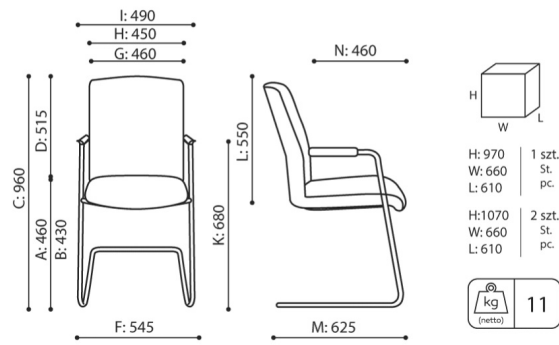

## Nutzwerte

Die Möglichkeit von Stapeln, Reihenverbindung von Stühlen und Montage von Pulten sind Nutzwerte, die jeden Kunden befriedigen werden.

## technische daten

ZP 23H be:basic

Standard ●  
Option ○

bejot:Be:basic Angebot

Gestell	KODE	
Pulverbeschichtet (Farbgebung nach Bejot-Musterkatalog)		●
Armauflagen- Satz	KODE	
Weiche, schwarze Polyurethan-Armauflagen	PU	●
Zusätzliche Ausstattung	KODE	
Stuhlverbinder	L	○
Gleiter	KODE	
Ohne Gleiter		●
Gleiter für Keramik- und Betonböden und für Bodenbeläge	SK	○
Filzgleiter für Holzböden und Paneele	SF	○

# abmessungen

ZP 23H be:basic

ZP 23H

bejot:Be:basic Angebot

- A Sitzhöhe: Gesamtabmessungen
- B Sitzhöhe: Messung nach PN EN 1335-1
- C Stuhlhöhe
- D Rückenhöhe
- F Gesamtbreite des Stuhles / Kreuzes
- G Sitzbreite
- H Rückenbreite
- I Breite zwischen den Armlehnen
- K Höhe vom Boden bis zur Armlehne
- L Rückenlänge
- M Gesamttiefe des Stuhles
- N Sitztiefe