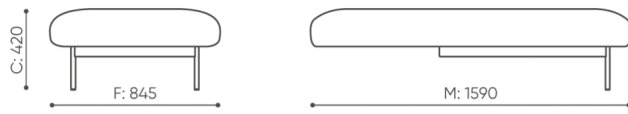

dimensions

FR S

FR S