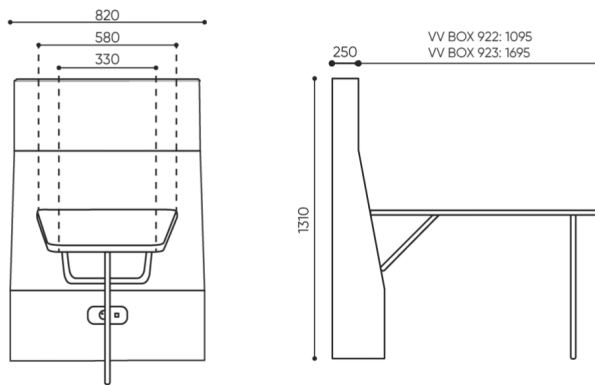

bejot:voo_voo:9xx

dimensions

VV 92X BOX

922	H: 500 W: 1410 L: 860	2x	H: 1830 W: 1410 L: 860
923	H: 500 W: 1410 L: 860	2x	H: 2430 W: 1410 L: 860

	922	923
(netto)	210	253

VV BOX 922 / 923

bejot:voo_voo:9xx

H: 500 W: 1410 L: 860	1 szt. St. pc.
-----------------------------	----------------------

	netto 37,5 brutto 45
--	-------------------------

VV 9 TB

- A seat height: overall dimensions
- B seat height
- C chair height: overall dimensions
- D backrest height
- F chair width: overall dimensions
- G seat width
- H backrest width
- K height from the floor to the armrest
- M chair depth: overall dimensions
- N seat depth / seat length