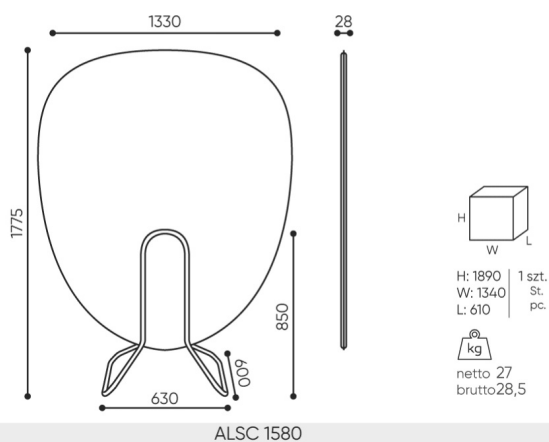

variantes disponibles

Les panneaux et les murs sont disponibles en 2 tailles et 2 motifs de gaufrage.

données techniques

ALSC 1580 IN

Standard ●
Option ○

Type de modèle

bejot:alberi

ALPSC 1580

W1

W3

ALPSC 1110

dimensions

ALSC 1580 IN

H height: overall dimensions

W width: overall dimensions

L depth: overall dimensions

Dimensions are approximate and may vary depending on the selected product configuration. The requirements of the standard are always met.

mat riaux disponibles pour la collection

2nd price group

Hush

3rd price group