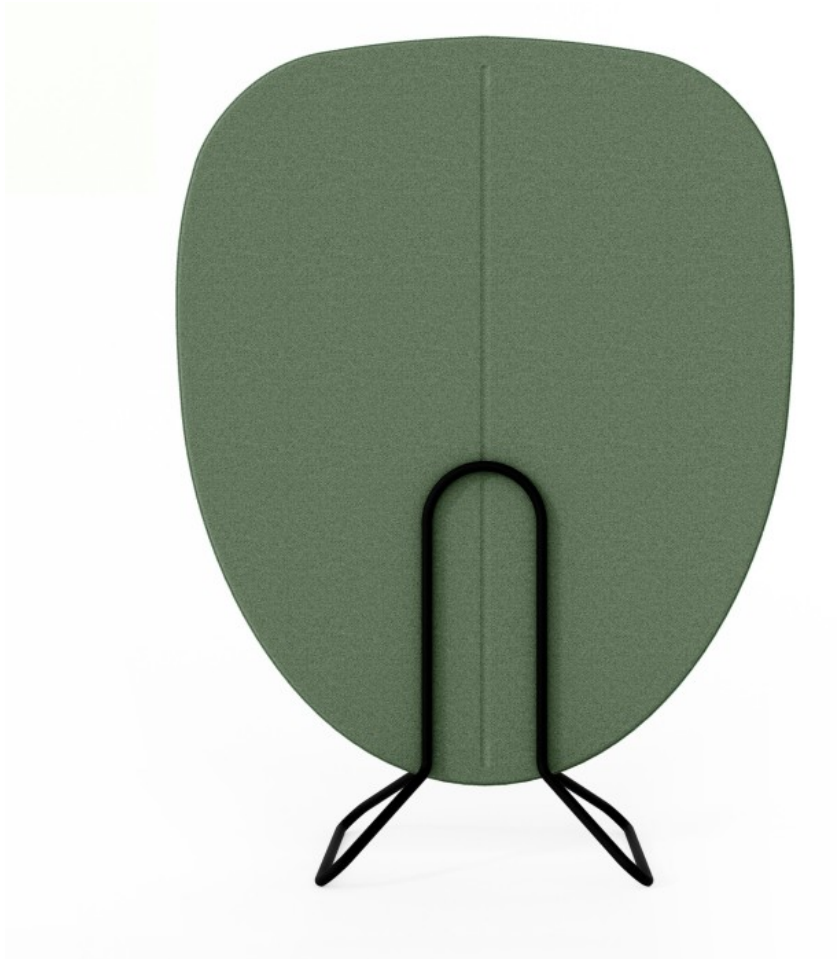

alberi

ALSC 1580 IN

: fiche produit

Alberi est une collection de panneaux muraux acoustiques et d'encans autoportants offrant un large éventail de possibilités de configuration. La forme et les motifs biophiliques ont été inspirés par les arbres, tandis que les textures et les couleurs se rapportent aux saisons.

variantes disponibles

Les panneaux et les murs sont disponibles en 2 tailles et 2 motifs de gaufrage.

données techniques

ALSC 1580 IN

Standard ●
Option ○

Type de modèle

bejot:alberi

ALPSC 1580