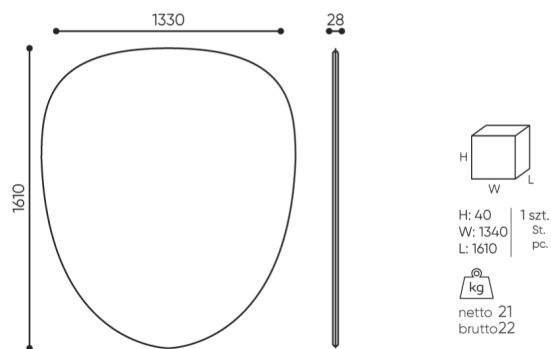

## variantes disponibles

Les panneaux et les murs sont disponibles en 2 tailles et 2 motifs de gaufrage.

## données techniques

ALPSC 1580 IN

Standard ●  
Option ○

Type de modèle

---

bejot:alberi

ALPSC 1580

W1

# dimensions

ALPSC 1580 IN

ALPSC 1580

**H** height: overall dimensions

**W** width: overall dimensions

**L** epth: overall dimensions

Dimensions are approximate and may vary depending on the selected product configuration. The requirements of the standard are always met.