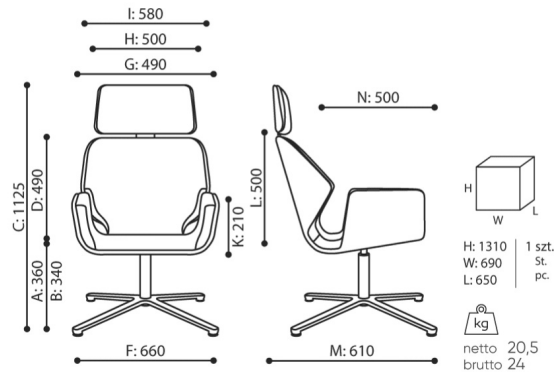

Le poste de travail Booi vous permet d'aménager un espace privé, où vous pouvez vous isoler de l'agitation de votre environnement. La forme arrondie du mur acoustique protège l'utilisateur des bruits excessifs et lui offre un moment de répit.

design:
Maciej Karpiak Bejot Development Team

Site du produit
[lien vers le site](#)

bejot:

dimensions

BO 4C3

BO 4C3 / BO W 4C3

bejot:boo

BO 4CP / BO W 4CP

- A seat height: overall dimensions
- B seat height: measured according to the norm
PN EN 1335 - 1
- C chair height
- D backrest height
- E headrest height
- F dimensional width chair / base
- G seat width
- H backrest width
- I width between armrests
- K height from the floor to the armrest
- L backrest length
- M dimensional chair depth
- N seat depth / seat length