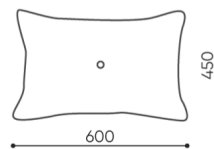

design:

Site du produit
[lien vers le site](#)

bejot:

dimensions

PP/PG 45x45

 netto 0,7
brutto 1

 netto 0,9
brutto 1,1

PP / PG 45X45

PP / PG 60X45

Les dimensions sont données titre indicatif uniquement et peuvent varier en fonction de la configuration choisie pour le produit. Les exigences de la norme sont toujours respectées

bejot:coussins