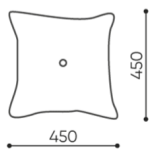

design:

Site du produit
[lien vers le site](#)

bejot:

dimensions

PP/PG 45x45

 netto 0,7
brutto 1

 netto 0,9
brutto 1,1

PP / PG 45X45

PP / PG 60X45

Les dimensions sont données titre indicatif uniquement et peuvent varier en fonction de la configuration choisie pour le produit. Les exigences de la norme sont toujours respectées

bejot:coussins