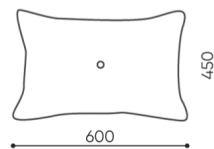

design:

Site du produit
[lien vers le site](#)

bejot:

dimensions

PP/PG 60x45

 netto 0,7
brutto 1

 netto 0,9
brutto 1,1

PP / PG 45X45

PP / PG 60X45

Les dimensions sont données titre indicatif uniquement et peuvent varier en fonction de la configuration choisie pour le produit. Les exigences de la norme sont toujours respectées

mat riaux disponibles pour la collection