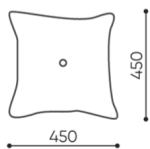

design:

Site du produit
[lien vers le site](#)

bejot:

dimensions

PP/PG 60x45

 netto 0,7
brutto 1

 netto 0,9
brutto 1,1

PP / PG 45X45

PP / PG 60X45

Les dimensions sont données titre indicatif uniquement et peuvent varier en fonction de la configuration choisie pour le produit. Les exigences de la norme sont toujours respectées

mat riaux disponibles pour la collection