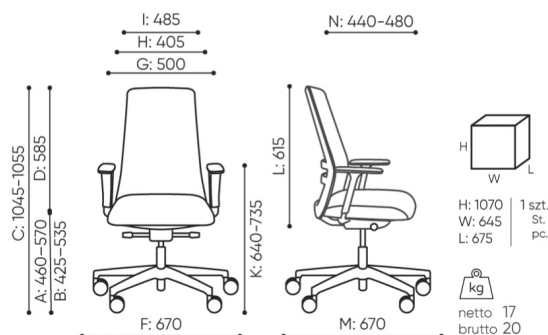

offre be:basic

DB 102 be:basic

: fiche produit

Produits retirés de l'offre avec des délais de livraison prolongés.
Disponibles uniquement dans la limite des stocks disponibles.

design:

Site du produit
[lien vers le site](#)

bejot:

dimensions

DB 102 be:basic

DB 102

- A seat height: overall dimensions
- B seat height: measured according to the norm PN EN 1335 - 1
- C chair height adjustment
- D backrest height adjustment
- E headrest height adjustment
- F dimensional width chair / base
- G seat width
- H backrest width
- I width between armrests
- K armrest height adjustment
- L backrest length
- M dimensional chair depth
- N seat depth adjustment / seat length