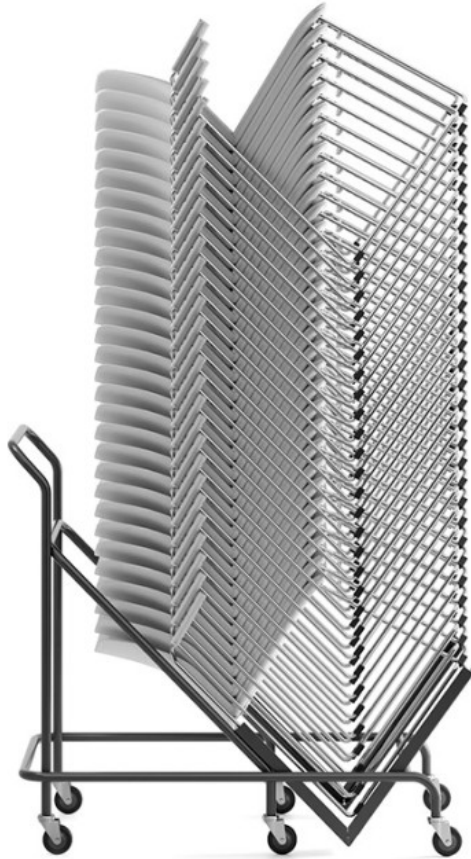

fendo

FD TR

: fiche produit

Fendo se caractérise par sa forme légère et moderne, sa finition précise et un large éventail de modèles et de couleurs disponibles. Il est parfaitement adapté aux bureaux et aux espaces publics tels que les salles de réunion, les salles d'attente et les cantines.

design:
Scagnellato & Ferrarese

Site du produit
[lien vers le site](#)

bejot:

mat riaux disponibles pour la collection

1st price group	Bond, Fenno, Keimo, Sawana
2nd price group	Alpa, Charles, Charles - Studio Design, Cura, Pastel, Roccia, Valencia
3rd price group	Ally, Ally SD, Alpa-Studio Design, Blazer, Cura SD, Easy SD, Oceanic, Silvertex , Silvertex - Studio Design, Synergy, Synergy - Studio Design, Valencia - Studio Design
4th price group	Heritage, Oceanic-Studio Design, Remix - Studio Design
5th price group	Steelcut Trio 3
Cuir	Leather
Membrane	Membrane Kyos, Momo, Milla
Plastic	Plastik Fendo 2M, Plastic Fendo
Metal	Metal - powder coated