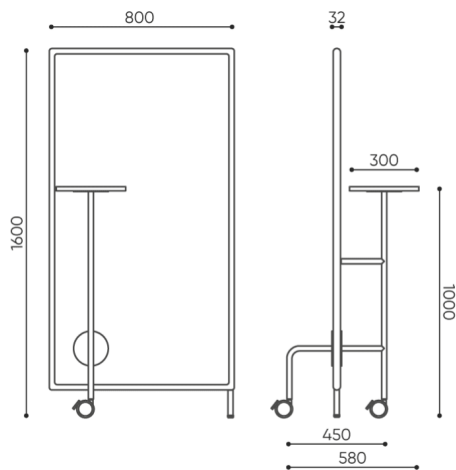

flos:acoustics

FS SC8W

: fiche produit

Les panneaux et crans acoustiques Flos remplissent trois fonctions importantes : l'insonorisation, la division de l'espace et l'esthétique. Tous les meubles Flos sont unis par une ligne de forme fluide qui exprime la paix et l'harmonie.

design:
Tomasz Augustyniak

Site du produit
[lien vers le site](#)

bejot:

dimensions

FS SC8W

FS SC8W + TBH

- H** height: overall dimensions
- W** width: overall dimensions
- L** depth: overall dimensions

Dimensions are approximate and may vary depending on the selected product configuration. The requirements of the standard are always met.