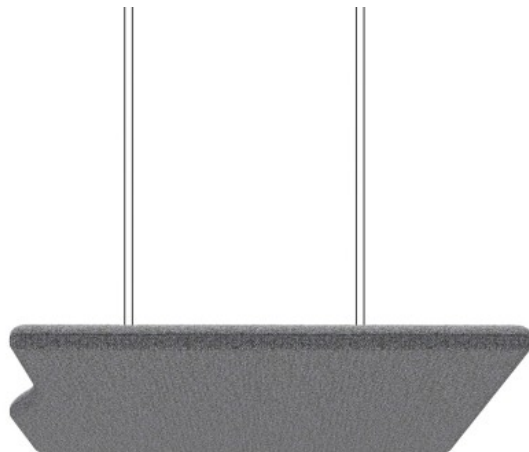

# flos:acoustics

FS SS 120

: fiche produit

Les panneaux et crans acoustiques Flos remplissent trois fonctions importantes : l'insonorisation, la division de l'espace et l'esthétique. Tous les meubles Flos sont unis par une ligne de forme fluide qui exprime la paix et l'harmonie.

## harmonie et silence

Les panneaux de plafond acoustique Flos améliorent non seulement l'acoustique de manière significative en réduisant la réverbération, mais apportent également harmonie et esthétique à l'intérieur. Disponibles dans une variété de formes, de tailles et de couleurs, les panneaux Flos s'intègrent parfaitement dans les intérieurs modernes. Les panneaux de plafond acoustique Flos apportent ordre et harmonie à l'intérieur grâce à l'utilisation de lignes fluides cohérentes dans toute la collection.

## un design cohérent

La ligne de contour fluide caractéristique a été inscrite sur l'un des côtés des panneaux acoustiques et des murs. L'utilisation de plusieurs panneaux assemblés permet de créer des agencements fonctionnels cohérents et offre un large éventail de possibilités d'aménagement.