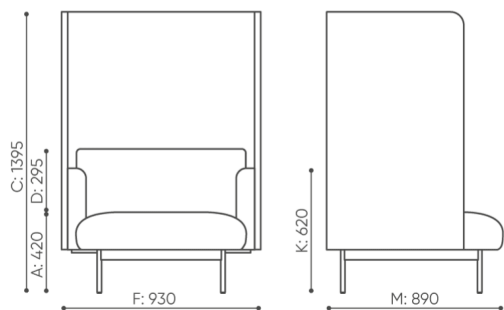

design:
Kasper Mose

Site du produit
[lien vers le site](#)

bejot:

dimensions

FR 421W

 netto 74

FR 421 W

Les dimensions sont données titre indicatif uniquement et peuvent varier en fonction de la configuration choisie pour le produit. Les exigences de la norme sont toujours respectées.