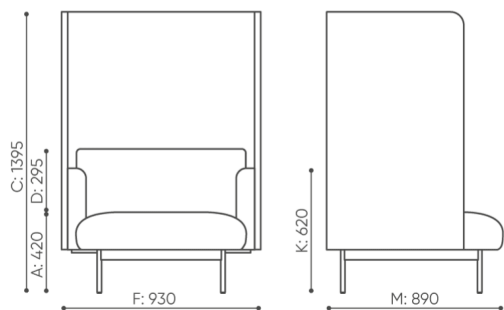

design:
Kasper Mose

Site du produit
[lien vers le site](#)

bejot:

dimensions

FR 421W

 netto 74

FR 421 W

Les dimensions sont données à titre indicatif uniquement et peuvent varier en fonction de la configuration choisie pour le produit. Les exigences de la norme sont toujours respectées.