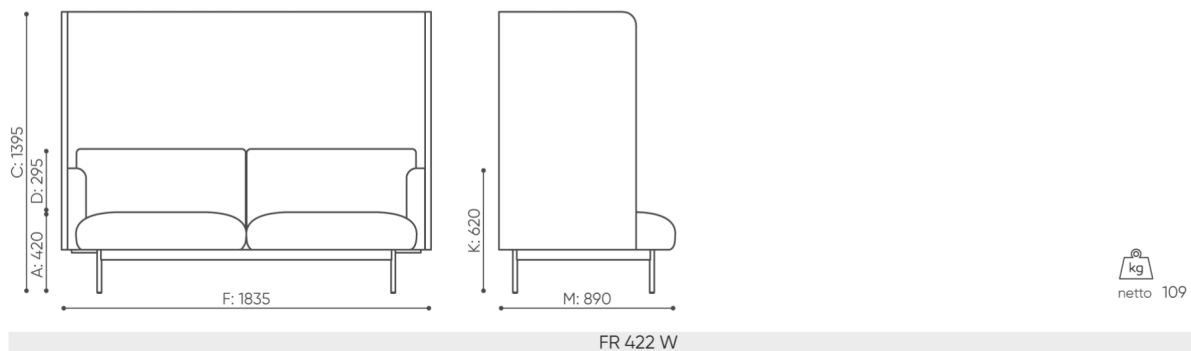

# fora

FR 422W

: fiche produit

L'ensemble Fora est une collection de canapés profonds et doux, enrichis d'éléments supplémentaires tels que des parois acoustiques, des tables et des mridiennes. Le châssis minimaliste crée un contraste intrigant avec les sièges, les dossiers et les coussins doux et spacieux.

# dimensions

FR 422W

Les dimensions sont données à titre indicatif uniquement et peuvent varier en fonction de la configuration choisie pour le produit. Les exigences de la norme sont toujours respectées.