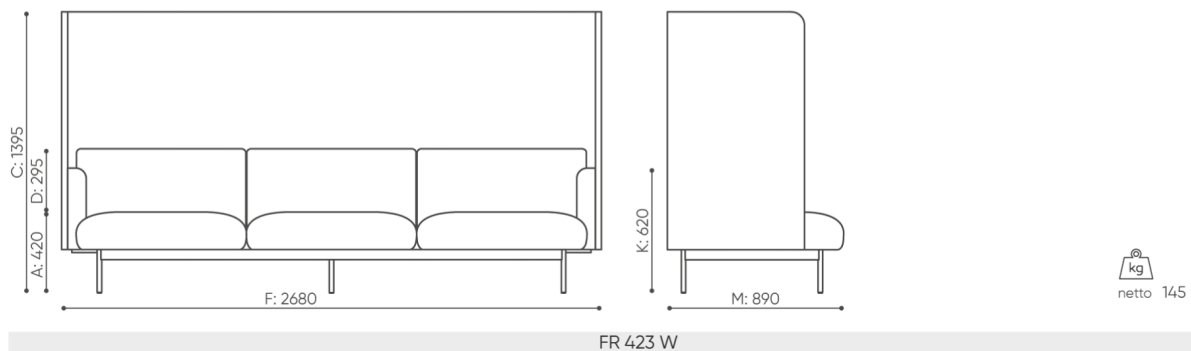

# fora

FR 423W

: fiche produit

L'ensemble Fora est une collection de canapés profonds et doux, enrichis d'éléments supplémentaires tels que des parois acoustiques, des tables et des mridiennes. Le châssis minimaliste crée un contraste intrigant avec les sièges, les dossiers et les coussins doux et spacieux. Fora permet d'apporter une chaleur familiale et une ambiance chaleureuse dans les bureaux ouverts et les espaces publics.

# dimensions

FR 423W

Les dimensions sont donn es titre indicatif uniquement et peuvent varier en fonction de la configuration choisie pour le produit. Les exigences de la norme sont toujours respect es