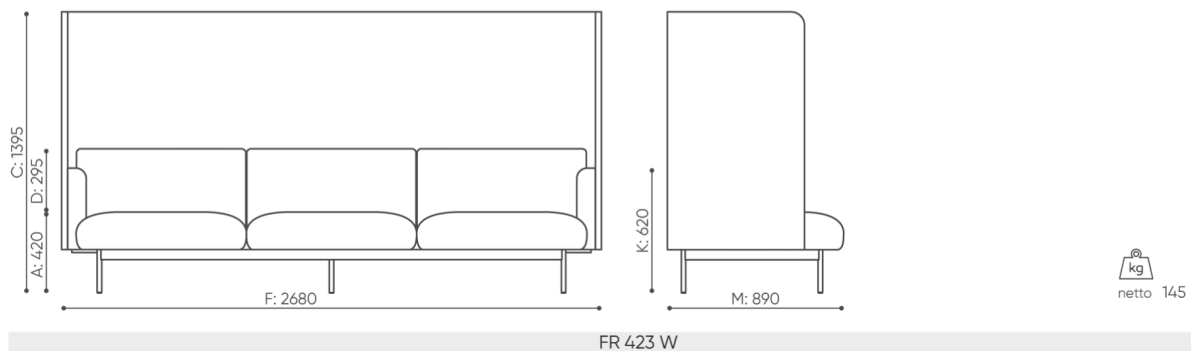

fora

FR 423W

: fiche produit

L'ensemble Fora est une collection de canapés profonds et doux, enrichis d'éléments supplémentaires tels que des parois acoustiques, des tables et des mridiennes. Le châssis minimaliste crée un contraste intrigant avec les sièges, les dossiers et les coussins doux et spacieux. Fora permet d'apporter une chaleur familiale et une ambiance chaleureuse dans les bureaux ouverts et les espaces publics.

design:
Kasper Mose

Site du produit
[lien vers le site](#)

bejot:

dimensions

FR 423W

Les dimensions sont donn es titre indicatif uniquement et peuvent varier en fonction de la configuration choisie pour le produit. Les exigences de la norme sont toujours respect es