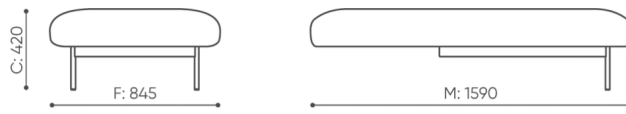

dimensions

FR S

FR S