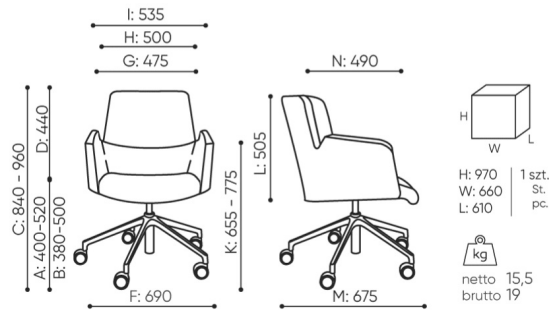

# offre be:basic

AC 5R be:basic

: fiche produit

Produits retirés de l'offre avec des délais de livraison prolongés.  
Disponibles uniquement dans la limite des stocks disponibles.

**design:**

**Site du produit**  
[lien vers le site](#)

# dimensions

## AC 5R be:basic

AC 5R

bejot:offre be:basic

- A seat height: overall dimensions
- B seat height: measured according to the norm PN EN 1335 - 1
- C chair height adjustment
- D backrest height adjustment
- E headrest height adjustment
- F dimensional width chair / base
- G seat width
- H backrest width
- I width between armrests
- K armrest height adjustment
- L backrest length
- M dimensional chair depth
- N seat depth adjustment / seat length

Dimensions are approximate and may vary depending on the selected product configuration. The requirements of the standard are always met.