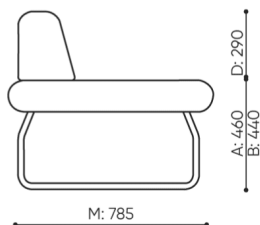

design:

Site du produit
[lien vers le site](#)

bejot:

dimensions

LG 403

H: 450 | 1 szt.
W: 2190 | St.
L: 800 | pc.

netto 44
brutto 49

LG 403

bejot:legvan

H: 250 | 1 szt.
W: 2140 | St.
L: 840 | pc.

netto 31
brutto 35

LG 430 0

- A seat height: overall dimensions
- B seat height
- C chair height: overall dimensions
- D backrest height
- F chair width: overall dimensions
- G seat width
- H backrest width
- K height from the floor to the armrest
- M chair depth: overall dimensions
- N seat depth / seat length