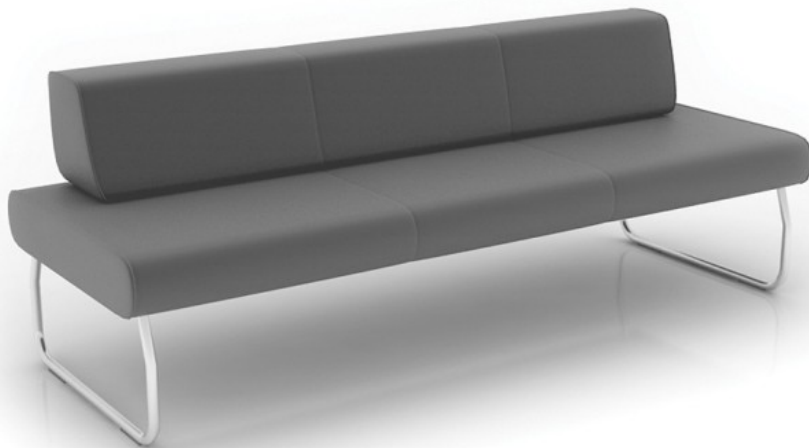

# legvan

LG 403

: fiche produit

Une collection de canapés légers modulaires conçus pour les espaces de circulation et les espaces intérieurs publics. Grâce à une large gamme de modules, il est possible d'aménager facilement les espaces les plus difficiles.

**design:**

**Site du produit**  
[lien vers le site](#)

**bejot:**