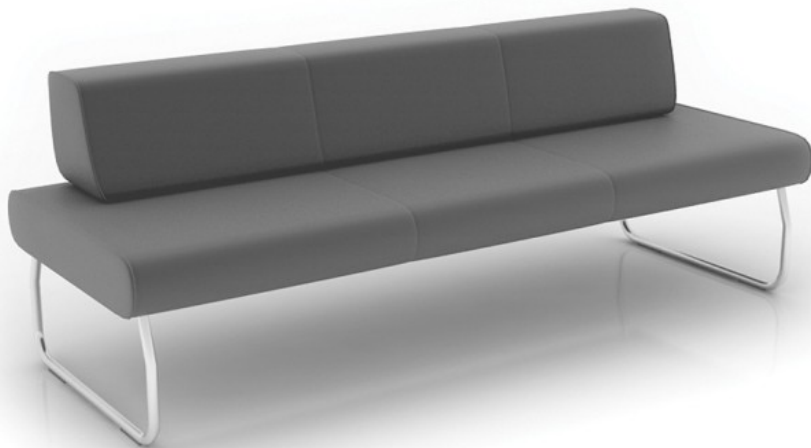

legvan

LG 403

: fiche produit

Une collection de canapés légers modulaires conçus pour les espaces de circulation et les espaces intérieurs publics. Grâce à une large gamme de modules, il est possible d'aménager facilement les espaces les plus difficiles.

design:

Site du produit
[lien vers le site](#)

bejot:

dimensions

LG 403

H: 450 | 1 szt.
W: 2190 | St.
L: 800 | pc.

netto 44
brutto 49

LG 403