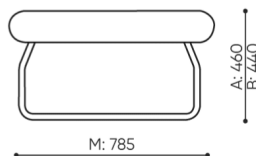

design:

Site du produit
[lien vers le site](#)

bejot:

dimensions

LG 403

H: 450 | 1 szt.
W: 2190 | St.
L: 800 | pc.

netto 44
brutto 49

LG 403

bejot:legvan

H: 250 | 1 szt.
W: 2140 | St.
L: 840 | pc.

netto 31
brutto 35

LG 430 0

- A seat height: overall dimensions
- B seat height
- C chair height: overall dimensions
- D backrest height
- F chair width: overall dimensions
- G seat width
- H backrest width
- K height from the floor to the armrest
- M chair depth: overall dimensions
- N seat depth / seat length