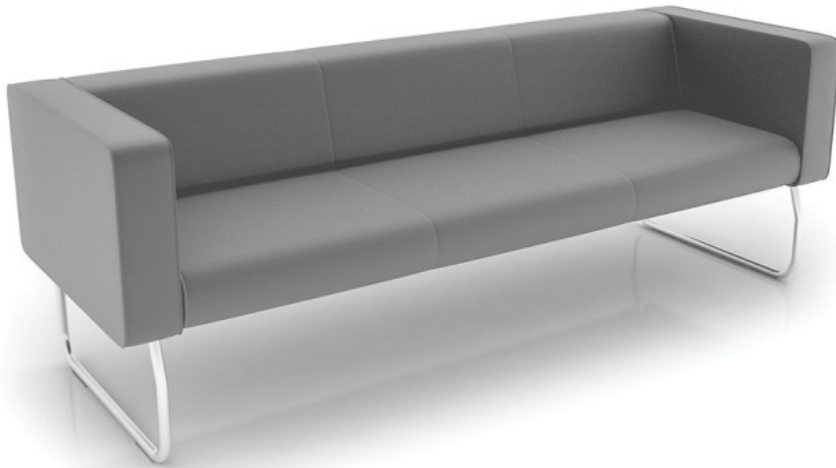

legvan

LG 423

: fiche produit

Une collection de canapés légers modulaires conçus pour les espaces de circulation et les espaces intérieurs publics. Grâce à une large gamme de modules, il est possible d'aménager facilement les espaces les plus difficiles.

design:

Site du produit
[lien vers le site](#)

bejot:

dimensions

LG 423

H: 450 | 1 szt.
W: 2190 | St.
L: 790 | pc.

netto 52
brutto 57

LG 423