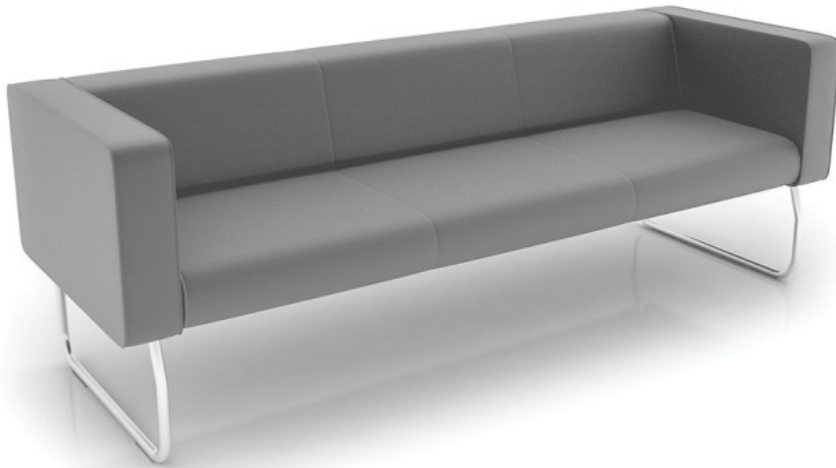

# legvan

LG 423

: fiche produit

Une collection de canapés légers modulaires conçus pour les espaces de circulation et les espaces intérieurs publics. Grâce à une large gamme de modules, il est possible d'aménager facilement les espaces les plus difficiles.

**design:**

**Site du produit**  
[lien vers le site](#)

**bejot:**

# dimensions

LG 423

H: 450 | 1 szt.  
W: 2190 | St.  
L: 790 | pc

netto 52  
brutto 57

LG 423

- A seat height: overall dimensions
- B seat height
- C chair height: overall dimensions
- D backrest height
- F chair width: overall dimensions
- G seat width
- H backrest width
- K height from the floor to the armrest
- M chair depth: overall dimensions
- N seat depth / seat length