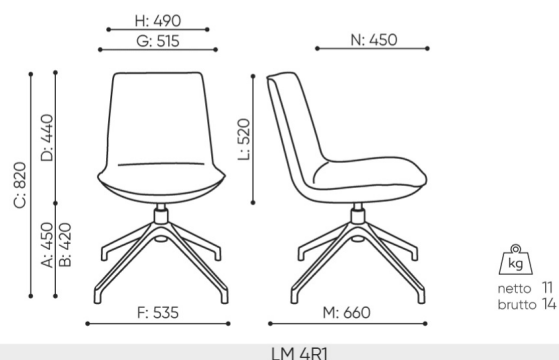

# lumi

LM 4R1

: fiche produit

Le fauteuil Lumi se caractérise par son design minimaliste, qui s'inscrit parfaitement dans les tendances de décoration des intérieurs. La silhouette mince et le dossier parfaitement formé garantissent non seulement un aspect élégant, mais aussi un grand confort d'utilisation.

# dimensions

## LM 4R1

- A seat height: overall dimensions
- B seat height: measured according to the norm  
PN EN 1335 - 1
- C chair height
- D backrest height
- E headrest height
- F dimensional width chair / base
- G seat width
- H backrest width
- I width between armrests
- K height from the floor to the armrest
- L backrest length
- M dimensional chair depth
- N seat depth / seat length

Dimensions are approximate and may vary depending on the selected product configuration. The requirements of the standard are always met.