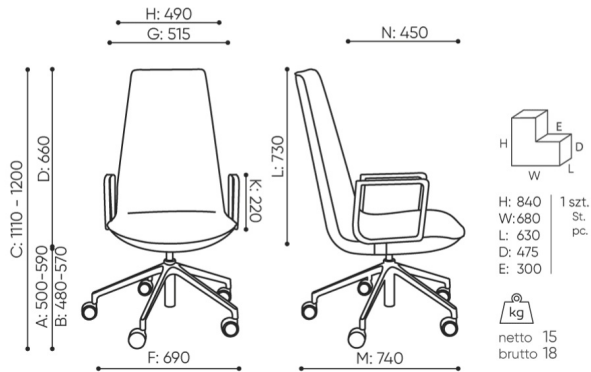

# lumi

LM 5R2

: fiche produit

Le fauteuil Lumi se caractérise par son design minimaliste, qui s'inscrit parfaitement dans les tendances de décoration des intérieurs. La silhouette mince et le dossier parfaitement formé garantissent non seulement un aspect élégant, mais aussi un grand confort d'utilisation.

# dimensions

## LM 5R2

LM 5R2

LM 5R2 + P23P

bejot:lumi

- A seat height: overall dimensions
- B seat height: measured according to the norm PN EN 1335 - 1
- C chair height adjustment
- D backrest height adjustment
- E headrest height adjustment
- F dimensional width chair / base
- G seat width
- H backrest width
- I width between armrests
- K armrest height adjustment
- L backrest length
- M dimensional chair depth
- N seat depth adjustment / seat length

Dimensions are approximate and may vary depending on the selected product configuration. The requirements of the standard are always met.