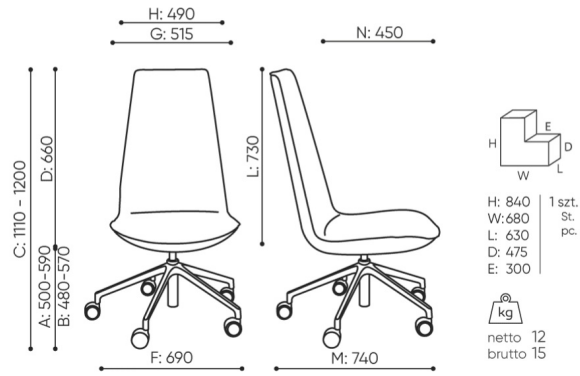

# lumi

LM 5R2

: fiche produit

Le fauteuil Lumi se caractérise par son design minimaliste, qui s'inscrit parfaitement dans les tendances de décoration des intérieurs. La silhouette mince et le dossier parfaitement formé garantissent non seulement un aspect élégant, mais aussi un grand confort d'utilisation.

# dimensions

## LM 5R2

LM 5R2

LM 5R2 + P23P

bejot:lumi

- A seat height: overall dimensions
- B seat height: measured according to the norm PN EN 1335 - 1
- C chair height adjustment
- D backrest height adjustment
- E headrest height adjustment
- F dimensional width chair / base
- G seat width
- H backrest width
- I width between armrests
- K armrest height adjustment
- L backrest length
- M dimensional chair depth
- N seat depth adjustment / seat length

Dimensions are approximate and may vary depending on the selected product configuration. The requirements of the standard are always met.