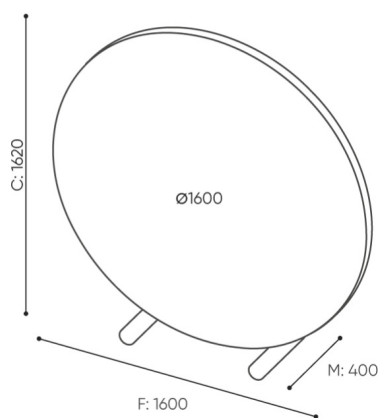

La collection est compos e de canap s et de poufs tr s confortables ainsi que de parois acoustiques circulaires.

design:
Weronika Politowicz

Site du produit
[lien vers le site](#)

bejot:

dimensions

NB SC 12 / 18

NB SC 16

H: 1630
W: 1610
L: 400

1 szt.
St.
pc.

netto 47
brutto 52

NB SC 12

H: 1230
W: 1210
L: 400

1 szt.
St.
pc.

netto 31
brutto 35

- A seat height: overall dimensions
- B seat height
- C chair height: overall dimensions
- D backrest height
- F chair width: overall dimensions
- G seat width
- H backrest width
- K height from the floor to the armrest
- M chair depth: overall dimensions
- N seat depth / seat length