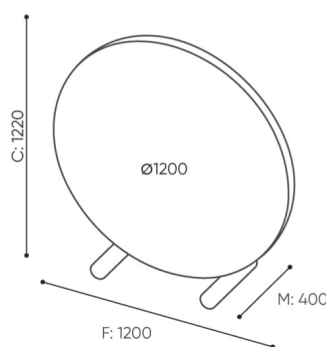

La collection est compos e de canap s et de poufs tr s confortables ainsi que de parois acoustiques circulaires.

design:
Weronika Politowicz

Site du produit
[lien vers le site](#)

bejot:

dimensions

NB SC 12 / 18

NB SC 16

H: 1630
W: 1610
L: 400

1 szt.
St.
pc.

netto 47
brutto 52

NB SC 12

H: 1230
W: 1210
L: 400

1 szt.
St.
pc.

netto 31
brutto 35

- A seat height: overall dimensions
- B seat height
- C chair height: overall dimensions
- D backrest height
- F chair width: overall dimensions
- G seat width
- H backrest width
- K height from the floor to the armrest
- M chair depth: overall dimensions
- N seat depth / seat length