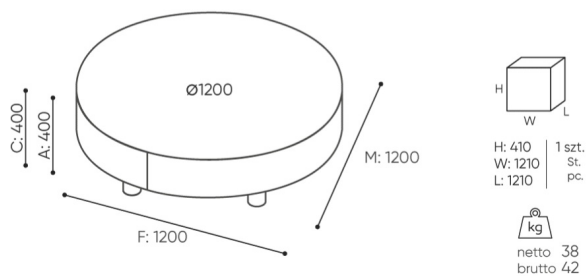

La collection est composée de canapés et de poufs très confortables ainsi que de parois acoustiques circulaires.

design:
Weronika Politowicz

Site du produit
[lien vers le site](#)

bejot:

dimensions

NB P12

NB P12

- A seat height: overall dimensions
- B seat height
- C chair height: overall dimensions
- D backrest height
- F chair width: overall dimensions
- G seat width
- H backrest width
- K height from the floor to the armrest
- M chair depth: overall dimensions
- N seat depth / seat length