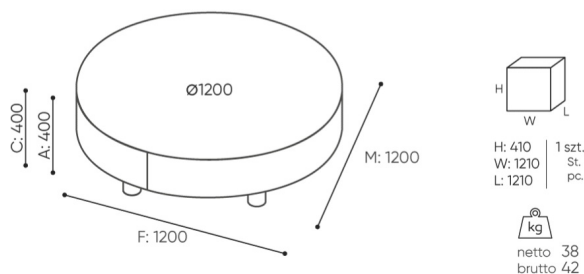

La collection est composée de canapés et de poufs très confortables ainsi que de parois acoustiques circulaires.

design:
Weronika Politowicz

Site du produit
[lien vers le site](#)

bejot:

dimensions

NB P12

NB P12

- A seat height: overall dimensions
- B seat height
- C chair height: overall dimensions
- D backrest height
- F chair width: overall dimensions
- G seat width
- H backrest width
- K height from the floor to the armrest
- M chair depth: overall dimensions
- N seat depth / seat length