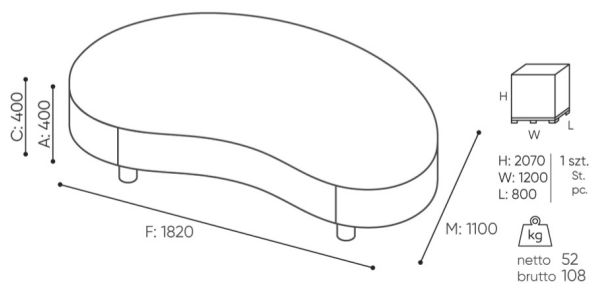

La collection est composée de canapés et de poufs très confortables ainsi que de parois acoustiques circulaires.

design:
Weronika Politowicz

Site du produit
[lien vers le site](#)

bejot:

dimensions

NB P18

NB P18

- A seat height: overall dimensions
- B seat height
- C chair height: overall dimensions
- D backrest height
- F chair width: overall dimensions
- G seat width
- H backrest width
- K height from the floor to the armrest
- M chair depth: overall dimensions
- N seat depth / seat length