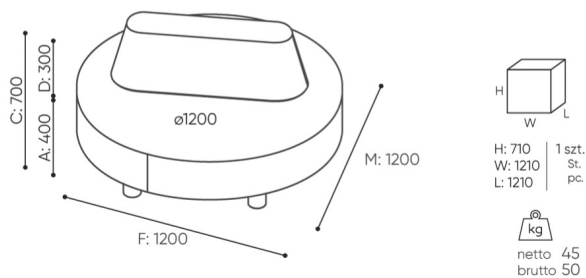

La collection est composée de canapés et de poufs très confortables ainsi que de parois acoustiques circulaires.

design:
Weronika Politowicz

Site du produit
[lien vers le site](#)

bejot:

dimensions

NB PO12

NB PO12

- A seat height: overall dimensions
- B seat height
- C chair height: overall dimensions
- D backrest height
- F chair width: overall dimensions
- G seat width
- H backrest width
- K height from the floor to the armrest
- M chair depth: overall dimensions
- N seat depth / seat length