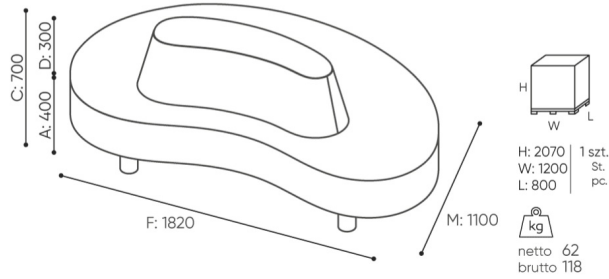

La collection est composée de canapés et de poufs très confortables ainsi que de parois acoustiques circulaires.

design:
Weronika Politowicz

Site du produit
[lien vers le site](#)

bejot:

dimensions

NB PO18

NB PO18 IN

NB PO18 OUT

bejot:nubi

- A seat height: overall dimensions
- B seat height
- C chair height: overall dimensions
- D backrest height
- F chair width: overall dimensions
- G seat width
- H backrest width
- K height from the floor to the armrest
- M chair depth: overall dimensions
- N seat depth / seat length