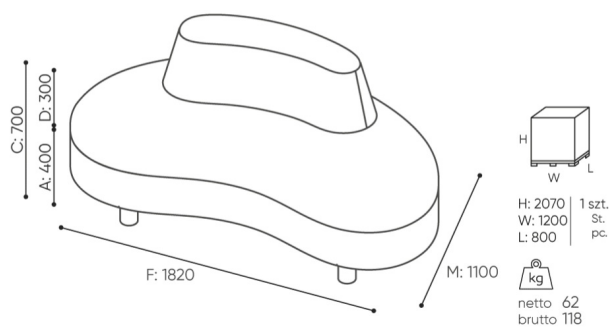

La collection est composée de canapés et de poufs très confortables ainsi que de parois acoustiques circulaires.

design:
Weronika Politowicz

Site du produit
[lien vers le site](#)

bejot:

dimensions

NB PO18

NB PO18 IN

NB PO18 OUT

bejot:nubi

- A seat height: overall dimensions
- B seat height
- C chair height: overall dimensions
- D backrest height
- F chair width: overall dimensions
- G seat width
- H backrest width
- K height from the floor to the armrest
- M chair depth: overall dimensions
- N seat depth / seat length