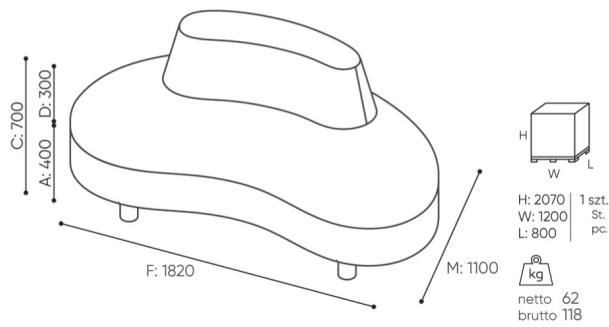

La collection est composée de canapés et de poufs très confortables ainsi que de parois acoustiques circulaires.

design:
Weronika Politowicz

Site du produit
[lien vers le site](#)

bejot:

dimensions

NB PO18

NB PO18 IN

NB PO18 OUT

bejot:nubi

- A seat height: overall dimensions
- B seat height
- C chair height: overall dimensions
- D backrest height
- F chair width: overall dimensions
- G seat width
- H backrest width
- K height from the floor to the armrest
- M chair depth: overall dimensions
- N seat depth / seat length