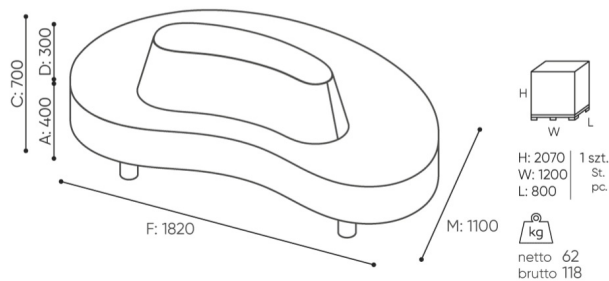

La collection est composée de canapés et de poufs très confortables ainsi que de parois acoustiques circulaires.

design:
Weronika Politowicz

Site du produit
[lien vers le site](#)

bejot:

dimensions

NB PO18

NB PO18 IN

NB PO18 OUT

bejot:nubi

- A seat height: overall dimensions
- B seat height
- C chair height: overall dimensions
- D backrest height
- F chair width: overall dimensions
- G seat width
- H backrest width
- K height from the floor to the armrest
- M chair depth: overall dimensions
- N seat depth / seat length