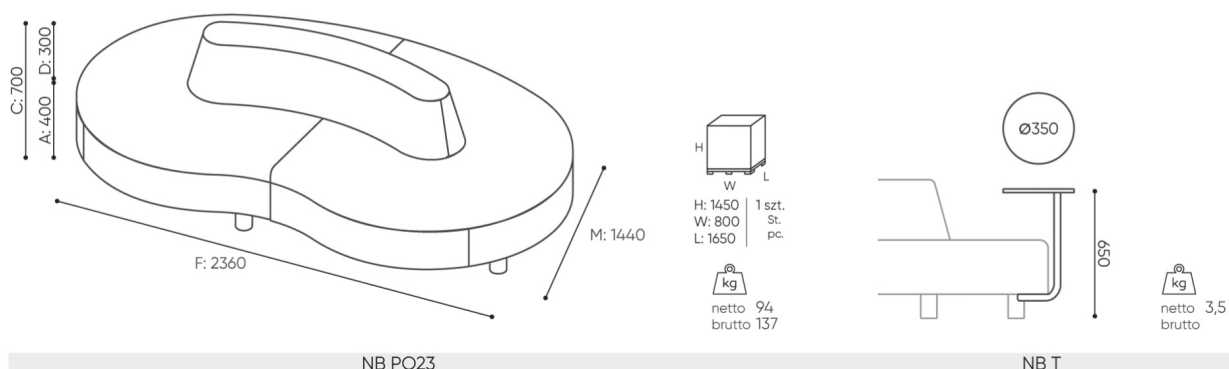

La collection est composée de canapés et de poufs très confortables ainsi que de parois acoustiques circulaires.

design:
Weronika Politowicz

Site du produit
[lien vers le site](#)

bejot:

dimensions

NB PO23

- A seat height: overall dimensions
- B seat height
- C chair height: overall dimensions
- D backrest height
- F chair width: overall dimensions
- G seat width
- H backrest width
- K height from the floor to the armrest
- M chair depth: overall dimensions
- N seat depth / seat length