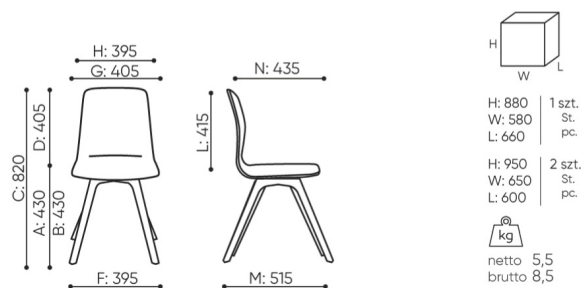

offre be:basic

OT W 715 A be:basic

: fiche produit

Produits retirés de l'offre avec des délais de livraison prolongés.
Disponibles uniquement dans la limite des stocks disponibles.

design:

Site du produit
[lien vers le site](#)

bejot:

dimensions

OT W 715 A be:basic

OT W 715 A 1N

- A seat height: overall dimensions
- B seat height: measured according to the norm
PN EN 1335 - 1
- C chair height
- D backrest height
- E headrest height
- F dimensional width chair / base
- G seat width
- H backrest width
- I width between armrests
- K height from the floor to the armrest
- L backrest length
- M dimensional chair depth
- N seat depth / seat length

Dimensions are approximate and may vary depending on the selected product configuration. The requirements of the standard are always met.

mat riaux disponibles pour la collection

2nd price group

Alaska