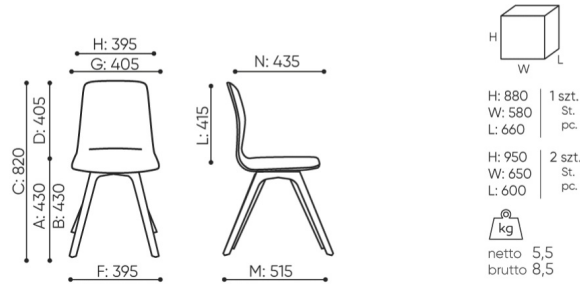

# offre be:basic

OT W 715 A be:basic

: fiche produit

Produits retirés de l'offre avec des délais de livraison prolongés.  
Disponibles uniquement dans la limite des stocks disponibles.

**design:**

**Site du produit**  
[lien vers le site](#)

# dimensions

OT W 715 A be:basic

OT W 715 A 1N

- A seat height: overall dimensions
- B seat height: measured according to the norm PN EN 1335 - 1
- C chair height
- D backrest height
- E headrest height
- F dimensional width chair / base
- G seat width
- H backrest width
- I width between armrests
- K height from the floor to the armrest
- L backrest length
- M dimensional chair depth
- N seat depth / seat length

Dimensions are approximate and may vary depending on the selected product configuration. The requirements of the standard are always met.