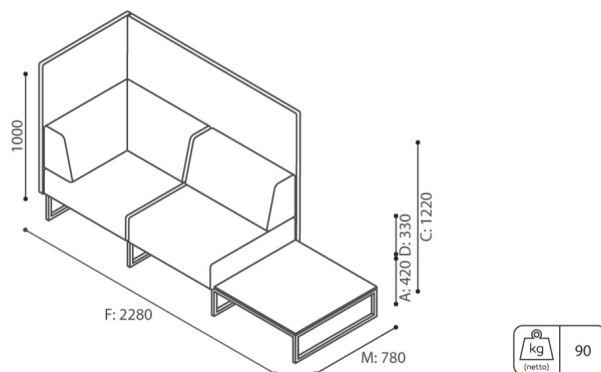

plint

PL 30 CST + PL WR + PL WB 20 L

: fiche produit

Point est une collection de poufs ronds qui peuvent être utilisés comme des sièges supplémentaires non officiels.

Ils sont parfaits pour les zones de repos dans les bureaux, les musées, les bibliothèques et autres lieux publics.

design:
Kasper Mose

Site du produit
[lien vers le site](#)

bejot:

dimensions

PL 30 CST + PL WR + PL WB 20 L

PL 30 CST + PL WR + PL WB 20

- A seat height: overall dimensions
- B seat height
- C chair height: overall dimensions
- D backrest height
- F chair width: overall dimensions
- G seat width
- H backrest width
- K height from the floor to the armrest
- M chair depth: overall dimensions
- N seat depth / seat length

Dimensions are approximate and may vary depending on the selected product configuration. The requirements of the standard are always met.

mat riaux disponibles pour la collection

1st price group	Bond, Fenno, Keimo, Sawana
2nd price group	Alpa, Charles, Charles - Studio Design, Cura, Pastel, Roccia, Valencia
3rd price group	Ally, Ally SD, Alpa-Studio Design, Blazer, Cura SD, Easy SD, Oceanic, Silvertex , Silvertex - Studio Design, Synergy, Synergy - Studio Design, Valencia - Studio Design
4th price group	Heritage, Oceanic-Studio Design, Remix - Studio Design
5th price group	Accessoire, Steelcut Trio 3
Cuir	Leather
Tabletop	Finger joint wood, Laminated tabletop
Metal	Metal - powder coated