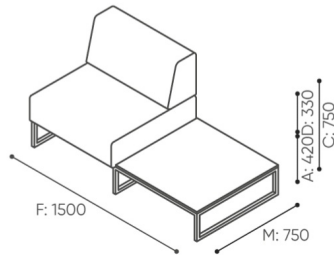

design:
Kasper Mose

Site du produit
[lien vers le site](#)

bejot:

dimensions

PL 20

PL 20 PP

H: 500 | 1 szt.
W: 800 | St.
L: 1600 | pc.

netto 24
brutto 28

PL 20 SS

H: 800 | 1 szt.
W: 800 | St.
L: 1600 | pc.

netto 31
brutto 35

bejot:plint

PL 20 PT

H: 500 | 1 szt.
W: 800 | St.
L: 1550 | pc.

netto 33
brutto 38

PL 20 ST

H: 800 | 1 szt.
W: 800 | St.
L: 1550 | pc.

netto 40
brutto 44

PL 20 SP

H: 800 | 1 szt.
W: 800 | St.
L: 1600 | pc.

netto 24
brutto 28

PL 20 CP

H: 800 | 1 szt.
W: 800 | St.
L: 1600 | pc.

netto 31
brutto 35

PL 20 CC

H: 800 | 1 szt.
W: 800 | St.
L: 1600 | pc.
kg
netto 24
brutto 28

PL 20 CS

H: 800 | 1 szt.
W: 800 | St.
L: 1600 | pc.
kg
netto 31
brutto 35

- A seat height: overall dimensions
- B seat height
- C chair height: overall dimensions
- D backrest height
- F chair width: overall dimensions
- G seat width
- H backrest width
- K height from the floor to the armrest
- M chair depth: overall dimensions
- N seat depth / seat length