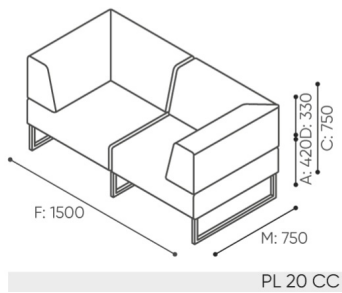

design:
Kasper Mose

Site du produit
[lien vers le site](#)

bejot:

dimensions

PL 20

PL 20 PP

H: 500 | 1 szt.
W: 800 | St.
L: 1600 | pc.

netto 24
brutto 28

PL 20 SS

H: 800 | 1 szt.
W: 800 | St.
L: 1600 | pc.

netto 31
brutto 35

bejot:plint

PL 20 PT

H: 500 | 1 szt.
W: 800 | St.
L: 1550 | pc.

netto 33
brutto 38

PL 20 ST

H: 800 | 1 szt.
W: 800 | St.
L: 1550 | pc.

netto 40
brutto 44

PL 20 SP

H: 800 | 1 szt.
W: 800 | St.
L: 1600 | pc.

netto 24
brutto 28

PL 20 CP

H: 800 | 1 szt.
W: 800 | St.
L: 1600 | pc.

netto 31
brutto 35

PL 20 CC

H: 800 | 1 szt.
W: 800 | St.
L: 1600 | pc.

kg
netto 24
brutto 28

PL 20 CS

H: 800 | 1 szt.
W: 800 | St.
L: 1600 | pc.

kg
netto 31
brutto 35

- A seat height: overall dimensions
- B seat height
- C chair height: overall dimensions
- D backrest height
- F chair width: overall dimensions
- G seat width
- H backrest width
- K height from the floor to the armrest
- M chair depth: overall dimensions
- N seat depth / seat length