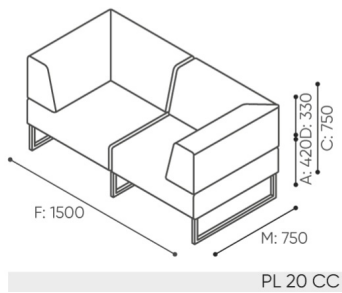

design:
Kasper Mose

Site du produit
[lien vers le site](#)

bejot:

dimensions

PL 20

PL 20 PP

H: 500 | 1 szt.
W: 800 | St.
L: 1600 | pc.

netto 24
brutto 28

PL 20 SS

H: 800 | 1 szt.
W: 800 | St.
L: 1600 | pc.

netto 31
brutto 35

bejot:plint

PL 20 PT

H: 500 | 1 szt.
W: 800 | St.
L: 1550 | pc.

netto 33
brutto 38

PL 20 ST

H: 800 | 1 szt.
W: 800 | St.
L: 1550 | pc.

netto 40
brutto 44

PL 20 SP

H: 800 | 1 szt.
W: 800 | St.
L: 1600 | pc.

netto 24
brutto 28

PL 20 CP

H: 800 | 1 szt.
W: 800 | St.
L: 1600 | pc.

netto 31
brutto 35

PL 20 CC

H: 800 | 1 szt.
W: 800 | St.
L: 1600 | pc.
kg
netto 24
brutto 28

PL 20 CS

H: 800 | 1 szt.
W: 800 | St.
L: 1600 | pc.
kg
netto 31
brutto 35

- A seat height: overall dimensions
- B seat height
- C chair height: overall dimensions
- D backrest height
- F chair width: overall dimensions
- G seat width
- H backrest width
- K height from the floor to the armrest
- M chair depth: overall dimensions
- N seat depth / seat length