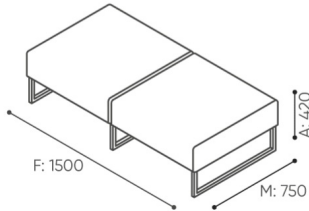

design:
Kasper Mose

Site du produit
[lien vers le site](#)

bejot:

dimensions

PL 20

PL 20 PP

H: 500 | 1 szt.
W: 800 | St.
L: 1600 | pc.

netto 24
brutto 28

PL 20 SS

H: 800 | 1 szt.
W: 800 | St.
L: 1600 | pc.

netto 31
brutto 35

bejot:plint

PL 20 PT

H: 500 | 1 szt.
W: 800 | St.
L: 1550 | pc.

netto 33
brutto 38

PL 20 ST

H: 800 | 1 szt.
W: 800 | St.
L: 1550 | pc.

netto 40
brutto 44

PL 20 SP

H: 800 | 1 szt.
W: 800 | St.
L: 1600 | pc.

netto 24
brutto 28

PL 20 CP

H: 800 | 1 szt.
W: 800 | St.
L: 1600 | pc.

netto 31
brutto 35

PL 20 CC

H: 800 | 1 szt.
W: 800 | St.
L: 1600 | pc.
kg
netto 24
brutto 28

PL 20 CS

H: 800 | 1 szt.
W: 800 | St.
L: 1600 | pc.
kg
netto 31
brutto 35

- A seat height: overall dimensions
- B seat height
- C chair height: overall dimensions
- D backrest height
- F chair width: overall dimensions
- G seat width
- H backrest width
- K height from the floor to the armrest
- M chair depth: overall dimensions
- N seat depth / seat length