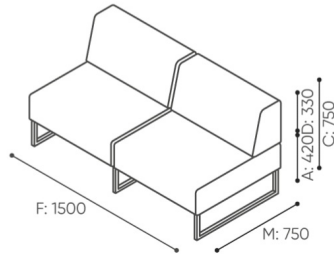

design:
Kasper Mose

Site du produit
[lien vers le site](#)

bejot:

dimensions

PL 20

PL 20 PP

H: 500 | 1 szt.
W: 800 | St.
L: 1600 | pc.

netto 24
brutto 28

PL 20 SS

H: 800 | 1 szt.
W: 800 | St.
L: 1600 | pc.

netto 31
brutto 35

bejot:plint

PL 20 PT

H: 500 | 1 szt.
W: 800 | St.
L: 1550 | pc.

netto 33
brutto 38

PL 20 ST

H: 800 | 1 szt.
W: 800 | St.
L: 1550 | pc.

netto 40
brutto 44

PL 20 SP

H: 800 | 1 szt.
W: 800 | St.
L: 1600 | pc.

netto 24
brutto 28

PL 20 CP

H: 800 | 1 szt.
W: 800 | St.
L: 1600 | pc.

netto 31
brutto 35

PL 20 CC

H: 800 | 1 szt.
W: 800 | St.
L: 1600 | pc.

kg
netto 24
brutto 28

PL 20 CS

H: 800 | 1 szt.
W: 800 | St.
L: 1600 | pc.

kg
netto 31
brutto 35

- A seat height: overall dimensions
- B seat height
- C chair height: overall dimensions
- D backrest height
- F chair width: overall dimensions
- G seat width
- H backrest width
- K height from the floor to the armrest
- M chair depth: overall dimensions
- N seat depth / seat length