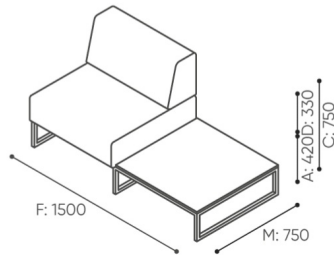

design:
Kasper Mose

Site du produit
[lien vers le site](#)

bejot:

dimensions

PL 20

PL 20 PP

H: 500 | 1 szt.
W: 800 | St.
L: 1600 | pc.

netto 24
brutto 28

PL 20 SS

H: 800 | 1 szt.
W: 800 | St.
L: 1600 | pc.

netto 31
brutto 35

bejot:plint

PL 20 PT

H: 500 | 1 szt.
W: 800 | St.
L: 1550 | pc.

netto 33
brutto 38

PL 20 ST

H: 800 | 1 szt.
W: 800 | St.
L: 1550 | pc.

netto 40
brutto 44

PL 20 SP

H: 800 | 1 szt.
W: 800 | St.
L: 1600 | pc.

netto 24
brutto 28

PL 20 CP

H: 800 | 1 szt.
W: 800 | St.
L: 1600 | pc.

netto 31
brutto 35

PL 20 CC

H: 800 | 1 szt.
W: 800 | St.
L: 1600 | pc.

kg
netto 24
brutto 28

PL 20 CS

H: 800 | 1 szt.
W: 800 | St.
L: 1600 | pc.

kg
netto 31
brutto 35

- A seat height: overall dimensions
- B seat height
- C chair height: overall dimensions
- D backrest height
- F chair width: overall dimensions
- G seat width
- H backrest width
- K height from the floor to the armrest
- M chair depth: overall dimensions
- N seat depth / seat length