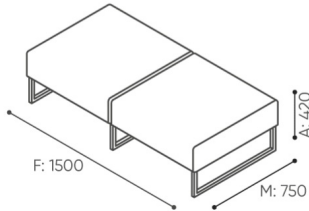

design:
Kasper Mose

Site du produit
[lien vers le site](#)

bejot:

dimensions

PL 20

PL 20 PP

H: 500 | 1 szt.
W: 800 | St.
L: 1600 | pc.

netto 24
brutto 28

PL 20 SS

H: 800 | 1 szt.
W: 800 | St.
L: 1600 | pc.

netto 31
brutto 35

bejot:plint

PL 20 PT

H: 500 | 1 szt.
W: 800 | St.
L: 1550 | pc.

netto 33
brutto 38

PL 20 ST

H: 800 | 1 szt.
W: 800 | St.
L: 1550 | pc.

netto 40
brutto 44

PL 20 SP

H: 800 | 1 szt.
W: 800 | St.
L: 1600 | pc.

netto 24
brutto 28

PL 20 CP

H: 800 | 1 szt.
W: 800 | St.
L: 1600 | pc.

netto 31
brutto 35

PL 20 CC

H: 800 | 1 szt.
W: 800 | St.
L: 1600 | pc.

kg
netto 24
brutto 28

PL 20 CS

H: 800 | 1 szt.
W: 800 | St.
L: 1600 | pc.

kg
netto 31
brutto 35

- A seat height: overall dimensions
- B seat height
- C chair height: overall dimensions
- D backrest height
- F chair width: overall dimensions
- G seat width
- H backrest width
- K height from the floor to the armrest
- M chair depth: overall dimensions
- N seat depth / seat length