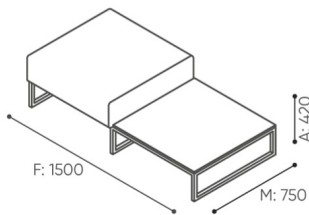

design:
Kasper Mose

Site du produit
[lien vers le site](#)

bejot:

dimensions

PL 20

PL 20 PP

H: 500 | 1 szt.
W: 800 | St.
L: 1600 | pc.

netto 24
brutto 28

PL 20 SS

H: 800 | 1 szt.
W: 800 | St.
L: 1600 | pc.

netto 31
brutto 35

bejot:plint

PL 20 PT

H: 500 | 1 szt.
W: 800 | St.
L: 1550 | pc.

netto 33
brutto 38

PL 20 ST

H: 800 | 1 szt.
W: 800 | St.
L: 1550 | pc.

netto 40
brutto 44

PL 20 SP

H: 800 | 1 szt.
W: 800 | St.
L: 1600 | pc.

netto 24
brutto 28

PL 20 CP

H: 800 | 1 szt.
W: 800 | St.
L: 1600 | pc.

netto 31
brutto 35

PL 20 CC

H: 800 | 1 szt.
W: 800 | St.
L: 1600 | pc.
kg
netto 24
brutto 28

PL 20 CS

H: 800 | 1 szt.
W: 800 | St.
L: 1600 | pc.
kg
netto 31
brutto 35

- A seat height: overall dimensions
- B seat height
- C chair height: overall dimensions
- D backrest height
- F chair width: overall dimensions
- G seat width
- H backrest width
- K height from the floor to the armrest
- M chair depth: overall dimensions
- N seat depth / seat length