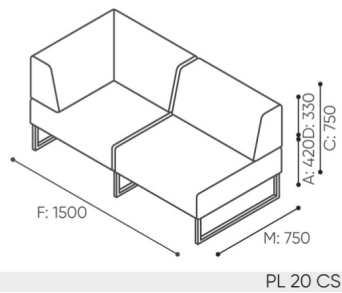

design:
Kasper Mose

Site du produit
[lien vers le site](#)

bejot:

dimensions

PL 20

PL 20 PP

H: 500 | 1 szt.
W: 800 | St.
L: 1600 | pc.

netto 24
brutto 28

PL 20 SS

H: 800 | 1 szt.
W: 800 | St.
L: 1600 | pc.

netto 31
brutto 35

bejot:plint

PL 20 PT

H: 500 | 1 szt.
W: 800 | St.
L: 1550 | pc.

netto 33
brutto 38

PL 20 ST

H: 800 | 1 szt.
W: 800 | St.
L: 1550 | pc.

netto 40
brutto 44

PL 20 SP

H: 800 | 1 szt.
W: 800 | St.
L: 1600 | pc.

netto 24
brutto 28

PL 20 CP

H: 800 | 1 szt.
W: 800 | St.
L: 1600 | pc.

netto 31
brutto 35

PL 20 CC

H: 800 | 1 szt.
W: 800 | St.
L: 1600 | pc.
kg
netto 24
brutto 28

PL 20 CS

H: 800 | 1 szt.
W: 800 | St.
L: 1600 | pc.
kg
netto 31
brutto 35

- A seat height: overall dimensions
- B seat height
- C chair height: overall dimensions
- D backrest height
- F chair width: overall dimensions
- G seat width
- H backrest width
- K height from the floor to the armrest
- M chair depth: overall dimensions
- N seat depth / seat length