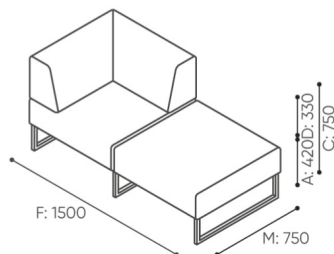

design:
Kasper Mose

Site du produit
[lien vers le site](#)

bejot:

dimensions

PL 20

PL 20 PP

H: 500 | 1 szt.
W: 800 | St.
L: 1600 | pc.

netto 24
brutto 28

PL 20 SS

H: 800 | 1 szt.
W: 800 | St.
L: 1600 | pc.

netto 31
brutto 35

bejot:plint

PL 20 PT

H: 500 | 1 szt.
W: 800 | St.
L: 1550 | pc.

netto 33
brutto 38

PL 20 ST

H: 800 | 1 szt.
W: 800 | St.
L: 1550 | pc.

netto 40
brutto 44

PL 20 SP

H: 800 | 1 szt.
W: 800 | St.
L: 1600 | pc.

netto 24
brutto 28

PL 20 CP

H: 800 | 1 szt.
W: 800 | St.
L: 1600 | pc.

netto 31
brutto 35

PL 20 CC

H: 800 | 1 szt.
W: 800 | St.
L: 1600 | pc.

kg
netto 24
brutto 28

PL 20 CS

H: 800 | 1 szt.
W: 800 | St.
L: 1600 | pc.

kg
netto 31
brutto 35

- A seat height: overall dimensions
- B seat height
- C chair height: overall dimensions
- D backrest height
- F chair width: overall dimensions
- G seat width
- H backrest width
- K height from the floor to the armrest
- M chair depth: overall dimensions
- N seat depth / seat length