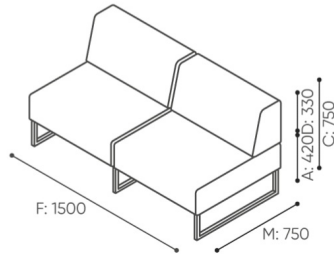

design:
Kasper Mose

Site du produit
[lien vers le site](#)

bejot:

dimensions

PL 20

PL 20 PP

H: 500 | 1 szt.
W: 800 | St.
L: 1600 | pc.

netto 24
brutto 28

PL 20 SS

H: 800 | 1 szt.
W: 800 | St.
L: 1600 | pc.

netto 31
brutto 35

bejot:plint

PL 20 PT

H: 500 | 1 szt.
W: 800 | St.
L: 1550 | pc.

netto 33
brutto 38

PL 20 ST

H: 800 | 1 szt.
W: 800 | St.
L: 1550 | pc.

netto 40
brutto 44

PL 20 SP

H: 800 | 1 szt.
W: 800 | St.
L: 1600 | pc.

netto 24
brutto 28

PL 20 CP

H: 800 | 1 szt.
W: 800 | St.
L: 1600 | pc.

netto 31
brutto 35

PL 20 CC

H: 800 | 1 szt.
W: 800 | St.
L: 1600 | pc.
kg
netto 24
brutto 28

PL 20 CS

H: 800 | 1 szt.
W: 800 | St.
L: 1600 | pc.
kg
netto 31
brutto 35

- A seat height: overall dimensions
- B seat height
- C chair height: overall dimensions
- D backrest height
- F chair width: overall dimensions
- G seat width
- H backrest width
- K height from the floor to the armrest
- M chair depth: overall dimensions
- N seat depth / seat length