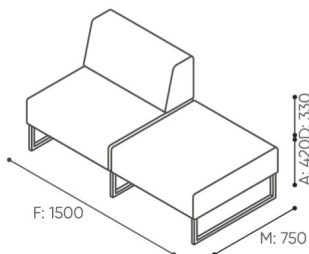

design:
Kasper Mose

Site du produit
[lien vers le site](#)

bejot:

dimensions

PL 20

PL 20 PP

H: 500 | 1 szt.
W: 800 | St.
L: 1600 | pc.

netto 24
brutto 28

PL 20 SS

H: 800 | 1 szt.
W: 800 | St.
L: 1600 | pc.

netto 31
brutto 35

bejot:plint

PL 20 PT

H: 500 | 1 szt.
W: 800 | St.
L: 1550 | pc.

netto 33
brutto 38

PL 20 ST

H: 800 | 1 szt.
W: 800 | St.
L: 1550 | pc.

netto 40
brutto 44

PL 20 SP

H: 800 | 1 szt.
W: 800 | St.
L: 1600 | pc.

netto 24
brutto 28

PL 20 CP

H: 800 | 1 szt.
W: 800 | St.
L: 1600 | pc.

netto 31
brutto 35

PL 20 CC

H: 800 | 1 szt.
W: 800 | St.
L: 1600 | pc.
kg
netto 24
brutto 28

PL 20 CS

H: 800 | 1 szt.
W: 800 | St.
L: 1600 | pc.
kg
netto 31
brutto 35

- A seat height: overall dimensions
- B seat height
- C chair height: overall dimensions
- D backrest height
- F chair width: overall dimensions
- G seat width
- H backrest width
- K height from the floor to the armrest
- M chair depth: overall dimensions
- N seat depth / seat length