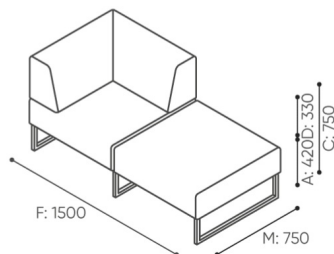

design:
Kasper Mose

Site du produit
[lien vers le site](#)

bejot:

dimensions

PL 20

PL 20 PP

H: 500 | 1 szt.
W: 800 | St.
L: 1600 | pc.

netto 24
brutto 28

PL 20 SS

H: 800 | 1 szt.
W: 800 | St.
L: 1600 | pc.

netto 31
brutto 35

bejot:plint

PL 20 PT

H: 500 | 1 szt.
W: 800 | St.
L: 1550 | pc.

netto 33
brutto 38

PL 20 ST

H: 800 | 1 szt.
W: 800 | St.
L: 1550 | pc.

netto 40
brutto 44

PL 20 SP

H: 800 | 1 szt.
W: 800 | St.
L: 1600 | pc.

netto 24
brutto 28

PL 20 CP

H: 800 | 1 szt.
W: 800 | St.
L: 1600 | pc.

netto 31
brutto 35

PL 20 CC

H: 800 | 1 szt.
W: 800 | St.
L: 1600 | pc.
kg
netto 24
brutto 28

PL 20 CS

H: 800 | 1 szt.
W: 800 | St.
L: 1600 | pc.
kg
netto 31
brutto 35

- A seat height: overall dimensions
- B seat height
- C chair height: overall dimensions
- D backrest height
- F chair width: overall dimensions
- G seat width
- H backrest width
- K height from the floor to the armrest
- M chair depth: overall dimensions
- N seat depth / seat length