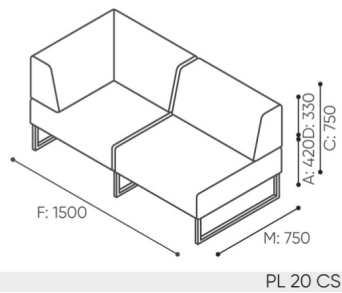

design:
Kasper Mose

Site du produit
[lien vers le site](#)

bejot:

dimensions

PL 20

PL 20 PP

H: 500 | 1 szt.
W: 800 | St.
L: 1600 | pc.

netto 24
brutto 28

PL 20 SS

H: 800 | 1 szt.
W: 800 | St.
L: 1600 | pc.

netto 31
brutto 35

bejot:plint

PL 20 PT

H: 500 | 1 szt.
W: 800 | St.
L: 1550 | pc.

netto 33
brutto 38

PL 20 ST

H: 800 | 1 szt.
W: 800 | St.
L: 1550 | pc.

netto 40
brutto 44

PL 20 SP

H: 800 | 1 szt.
W: 800 | St.
L: 1600 | pc.

netto 24
brutto 28

PL 20 CP

H: 800 | 1 szt.
W: 800 | St.
L: 1600 | pc.

netto 31
brutto 35

PL 20 CC

H: 800 | 1 szt.
W: 800 | St.
L: 1600 | pc.

kg
netto 24
brutto 28

PL 20 CS

H: 800 | 1 szt.
W: 800 | St.
L: 1600 | pc.

kg
netto 31
brutto 35

- A seat height: overall dimensions
- B seat height
- C chair height: overall dimensions
- D backrest height
- F chair width: overall dimensions
- G seat width
- H backrest width
- K height from the floor to the armrest
- M chair depth: overall dimensions
- N seat depth / seat length