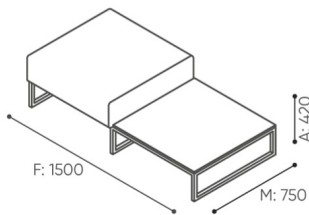

design:
Kasper Mose

Site du produit
[lien vers le site](#)

bejot:

dimensions

PL 20

PL 20 PP

H: 500 | 1 szt.
W: 800 | St.
L: 1600 | pc.

netto 24
brutto 28

PL 20 SS

H: 800 | 1 szt.
W: 800 | St.
L: 1600 | pc.

netto 31
brutto 35

bejot:plint

PL 20 PT

H: 500 | 1 szt.
W: 800 | St.
L: 1550 | pc.

netto 33
brutto 38

PL 20 ST

H: 800 | 1 szt.
W: 800 | St.
L: 1550 | pc.

netto 40
brutto 44

PL 20 SP

H: 800 | 1 szt.
W: 800 | St.
L: 1600 | pc.

netto 24
brutto 28

PL 20 CP

H: 800 | 1 szt.
W: 800 | St.
L: 1600 | pc.

netto 31
brutto 35

PL 20 CC

H: 800 | 1 szt.
W: 800 | St.
L: 1600 | pc.

kg
netto 24
brutto 28

PL 20 CS

H: 800 | 1 szt.
W: 800 | St.
L: 1600 | pc.

kg
netto 31
brutto 35

- A seat height: overall dimensions
- B seat height
- C chair height: overall dimensions
- D backrest height
- F chair width: overall dimensions
- G seat width
- H backrest width
- K height from the floor to the armrest
- M chair depth: overall dimensions
- N seat depth / seat length