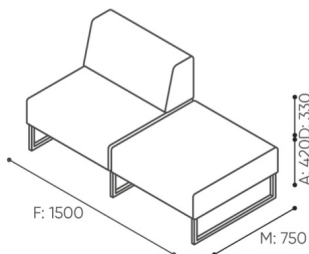

design:
Kasper Mose

Site du produit
[lien vers le site](#)

bejot:

dimensions

PL 20

PL 20 PP

H: 500 | 1 szt.
W: 800 | St.
L: 1600 | pc.

netto 24
brutto 28

PL 20 SS

H: 800 | 1 szt.
W: 800 | St.
L: 1600 | pc.

netto 31
brutto 35

bejot:plint

PL 20 PT

H: 500 | 1 szt.
W: 800 | St.
L: 1550 | pc.

netto 33
brutto 38

PL 20 ST

H: 800 | 1 szt.
W: 800 | St.
L: 1550 | pc.

netto 40
brutto 44

PL 20 SP

H: 800 | 1 szt.
W: 800 | St.
L: 1600 | pc.

netto 24
brutto 28

PL 20 CP

H: 800 | 1 szt.
W: 800 | St.
L: 1600 | pc.

netto 31
brutto 35

PL 20 CC

H: 800 | 1 szt.
W: 800 | St.
L: 1600 | pc.

kg
netto 24
brutto 28

PL 20 CS

H: 800 | 1 szt.
W: 800 | St.
L: 1600 | pc.

kg
netto 31
brutto 35

- A seat height: overall dimensions
- B seat height
- C chair height: overall dimensions
- D backrest height
- F chair width: overall dimensions
- G seat width
- H backrest width
- K height from the floor to the armrest
- M chair depth: overall dimensions
- N seat depth / seat length