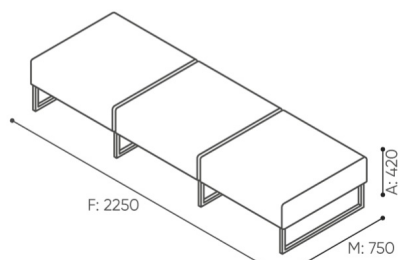

plint

PL 30

: fiche produit

Point est une collection de poufs ronds qui peuvent être utilisés comme des sièges supplémentaires non officiels.

Ils sont parfaits pour les zones de repos dans les bureaux, les musées, les bibliothèques et autres lieux publics.

design:
Kasper Mose

Site du produit
[lien vers le site](#)

bejot:

dimensions

PL 30

PL 30 PPP

H: 500 | 1 szt.
W: 800 | St.
L: 2300 | pc.

 netto 56
brutto 62

PL 30 SSS

H: 500 | 1 szt.
W: 800 | St.
L: 2300 | pc.

 netto 78
brutto 84

- A seat height: overall dimensions
- B seat height
- C chair height: overall dimensions
- D backrest height
- F chair width: overall dimensions
- G seat width
- H backrest width
- K height from the floor to the armrest
- M chair depth: overall dimensions
- N seat depth / seat length

Dimensions are approximate and may vary depending on the selected product configuration. The requirements of the standard are always met.

mat riaux disponibles pour la collection

1st price group	Bond, Fenno, Keimo, Sawana
2nd price group	Alpa, Charles, Charles - Studio Design, Cura, Pastel, Roccia, Valencia
3rd price group	Ally, Ally SD, Alpa-Studio Design, Blazer, Cura SD, Easy SD, Oceanic, Silvertex , Silvertex - Studio Design, Synergy, Synergy - Studio Design, Valencia - Studio Design
4th price group	Heritage, Oceanic-Studio Design, Remix - Studio Design
5th price group	Accessoire, Steelcut Trio 3
Cuir	Leather
Tabletop	Finger joint wood, Laminated tabletop
Metal	Metal - powder coated