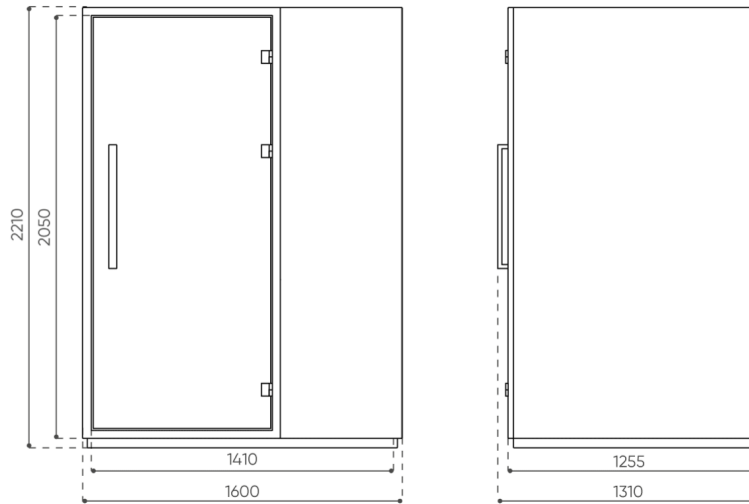

design:
Bejot Development Team

Site du produit
[lien vers le site](#)

bejot:

dimensions

QD WPB 2

QD WPB

bejot:quadra:booths

QD WPB 2

Les dimensions sont données titre indicatif uniquement et peuvent varier en fonction de la configuration choisie pour le produit. Les exigences de la norme sont toujours respectées.

mat riaux disponibles pour la collection