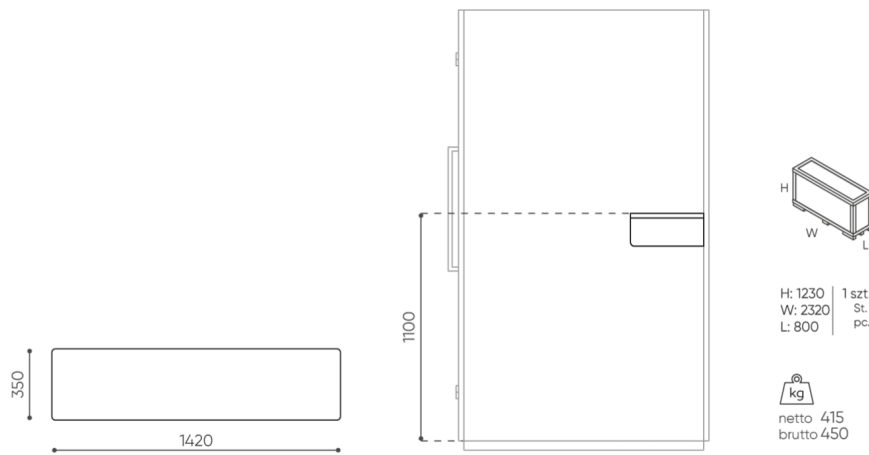

design:
Bejot Development Team

Site du produit
[lien vers le site](#)

bejot:

dimensions

QD WPB 2

QD WPB

bejot:quadra:booths

QD WPB 2

Les dimensions sont données titre indicatif uniquement et peuvent varier en fonction de la configuration choisie pour le produit. Les exigences de la norme sont toujours respectées.

mat riaux disponibles pour la collection