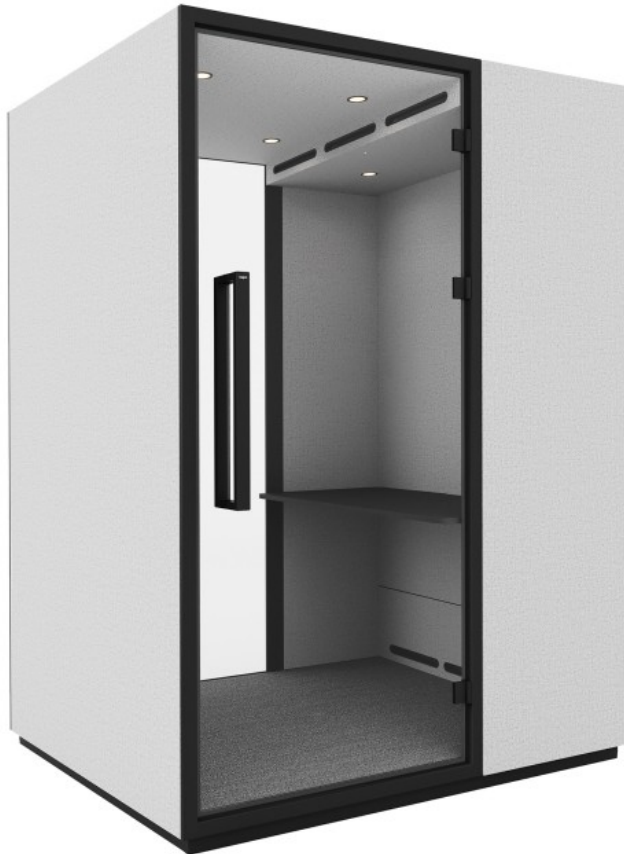

quadra:booths

QD WPB

: fiche produit

Dans les bureaux en open space, les employé s sont confronté s au bruit et recherchent un endroit silencieux pour t él phoner ou travailler individuellement. Les cabines acoustiques Quadra assurent le silence et la possibilité de s'isoler de son entourage, garantissant ainsi le confort, la discrétion et une plus grande productivité .

design:
Bejot Development Team

Site du produit
[lien vers le site](#)

bejot:

dimensions

QD WPB

QD WPB

bejot:quadra:booths

QD WPB OR