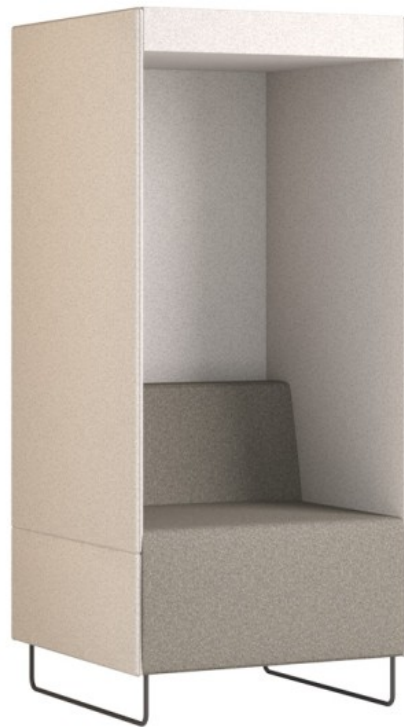

# quadra

QD PB

: fiche produit

Un système de canapés et de poufs simples aux configurations presque illimitées.

Les modules permettent de créer des aménagements qui améliorent la fonctionnalité des pièces, des passages et de réaliser des espaces intimes de rencontre et de conversation.

# dimensions

QD PB

QD PB

- A seat height: overall dimensions
- B seat height
- C chair height: overall dimensions
- D backrest height
- F chair width: overall dimensions
- G seat width
- H backrest width
- K height from the floor to the armrest
- M chair depth: overall dimensions
- N seat depth / seat length