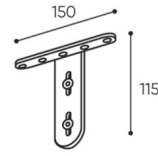

design:
Ronald Straubel

Site du produit
[lien vers le site](#)

bejot:

dimensions

SV DK

bejot:selva

pakowane w folię
pęcherzykową
verpackt in
Blasefolie,
wrapped with
bubble foil
kg
netto 0,7
brutto 1,5

SV U15

pakowane w folię
pęcherzykową
verpackt in
Blasefolie,
wrapped with
bubble foil
kg
netto 0,7
brutto 1,5

SV U45

pakowane w folię
pęcherzykową
verpackt in
Blasefolie,
wrapped with
bubble foil
kg
netto 0,5
brutto 1

SV UW

H height: overall dimensions

W width: overall dimensions

L depth: overall dimensions

Dimensions are approximate and may vary depending on the selected product configuration. The requirements of the standard are always met.