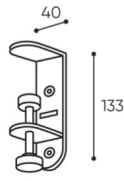

design:
Ronald Straubel

Site du produit
[lien vers le site](#)

bejot:

dimensions

SV DK

bejot:selva

pakowane w folię
pęcherzykową
verpackt in
Blasefolie,
wrapped with
bubble foil
kg
netto 0,7
brutto 1,5

SV U15

pakowane w folię
pęcherzykową
verpackt in
Blasefolie,
wrapped with
bubble foil
kg
netto 0,7
brutto 1,5

SV U45

pakowane w folię
pęcherzykową
verpackt in
Blasefolie,
wrapped with
bubble foil
kg
netto 0,5
brutto 1

SV UW

H height: overall dimensions

W width: overall dimensions

L depth: overall dimensions

Dimensions are approximate and may vary depending on the selected product configuration. The requirements of the standard are always met.