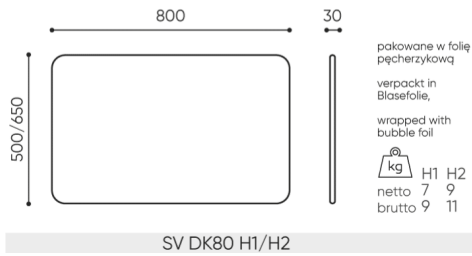

design:
Ronald Straubel

Site du produit
[lien vers le site](#)

bejot:

dimensions

SV DK

bejot:selva

pakowane w folię
pęcherzykową
verpackt in
Blasefolie,
wrapped with
bubble foil
kg
netto 0,7
brutto 1,5

SV U15

pakowane w folię
pęcherzykową
verpackt in
Blasefolie,
wrapped with
bubble foil
kg
netto 0,7
brutto 1,5

SV U45

pakowane w folię
pęcherzykową
verpackt in
Blasefolie,
wrapped with
bubble foil
kg
netto 0,5
brutto 1

SV UW

H height: overall dimensions

W width: overall dimensions

L depth: overall dimensions

Dimensions are approximate and may vary depending on the selected product configuration. The requirements of the standard are always met.