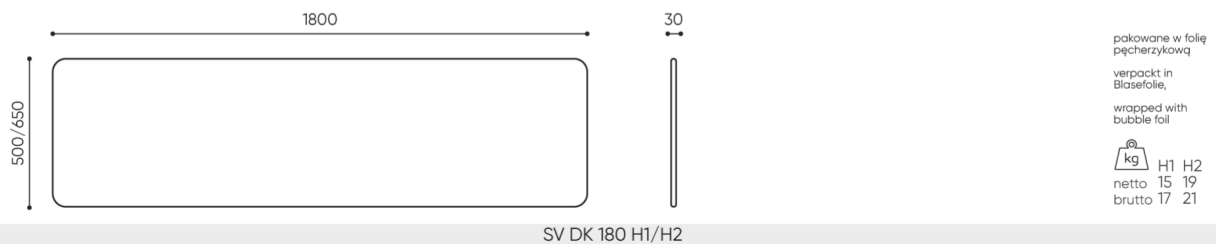

design:
Ronald Straubel

Site du produit
[lien vers le site](#)

bejot:

dimensions

SV DK

bejot:selva

pakowane w folię
pęcherzykową
verpackt in
Blasefolie,
wrapped with
bubble foil
kg
netto 0,7
brutto 1,5

SV U15

pakowane w folię
pęcherzykową
verpackt in
Blasefolie,
wrapped with
bubble foil
kg
netto 0,7
brutto 1,5

SV U45

pakowane w folię
pęcherzykową
verpackt in
Blasefolie,
wrapped with
bubble foil
kg
netto 0,5
brutto 1

SV UW

H height: overall dimensions

W width: overall dimensions

L depth: overall dimensions

Dimensions are approximate and may vary depending on the selected product configuration. The requirements of the standard are always met.