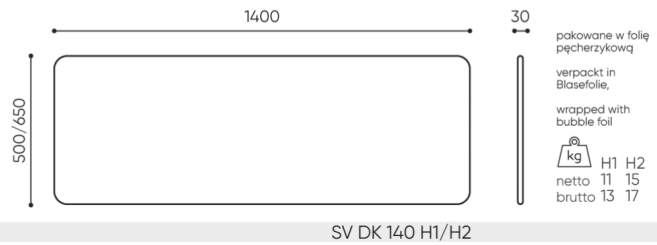

design:
Ronald Straubel

Site du produit
[lien vers le site](#)

bejot:

dimensions

SV DK

bejot:selva

pakowane w folię
pęcherzykową
verpackt in
Blasefolie,
wrapped with
bubble foil
kg
netto 0,7
brutto 1,5

SV U15

pakowane w folię
pęcherzykową
verpackt in
Blasefolie,
wrapped with
bubble foil
kg
netto 0,7
brutto 1,5

SV U45

pakowane w folię
pęcherzykową
verpackt in
Blasefolie,
wrapped with
bubble foil
kg
netto 0,5
brutto 1

SV UW

H height: overall dimensions

W width: overall dimensions

L depth: overall dimensions

Dimensions are approximate and may vary depending on the selected product configuration. The requirements of the standard are always met.