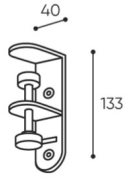

design:
Ronald Straubel

Site du produit
[lien vers le site](#)

bejot:

dimensions

SV DK

bejot:selva

pakowane w folię
pęcherzykową
verpackt in
Blasefolie,
wrapped with
bubble foil
kg
netto 0,7
brutto 1,5

SV U15

pakowane w folię
pęcherzykową
verpackt in
Blasefolie,
wrapped with
bubble foil
kg
netto 0,7
brutto 1,5

SV U45

pakowane w folię
pęcherzykową
verpackt in
Blasefolie,
wrapped with
bubble foil
kg
netto 0,5
brutto 1

SV UW

H height: overall dimensions

W width: overall dimensions

L depth: overall dimensions

Dimensions are approximate and may vary depending on the selected product configuration. The requirements of the standard are always met.