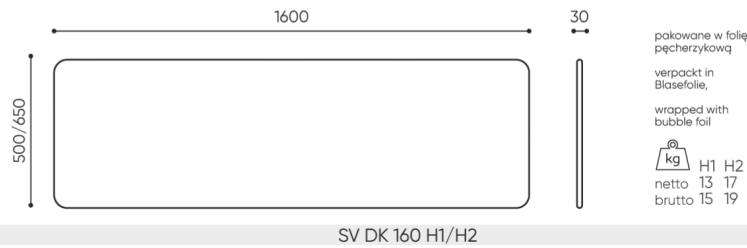

bejot:selva