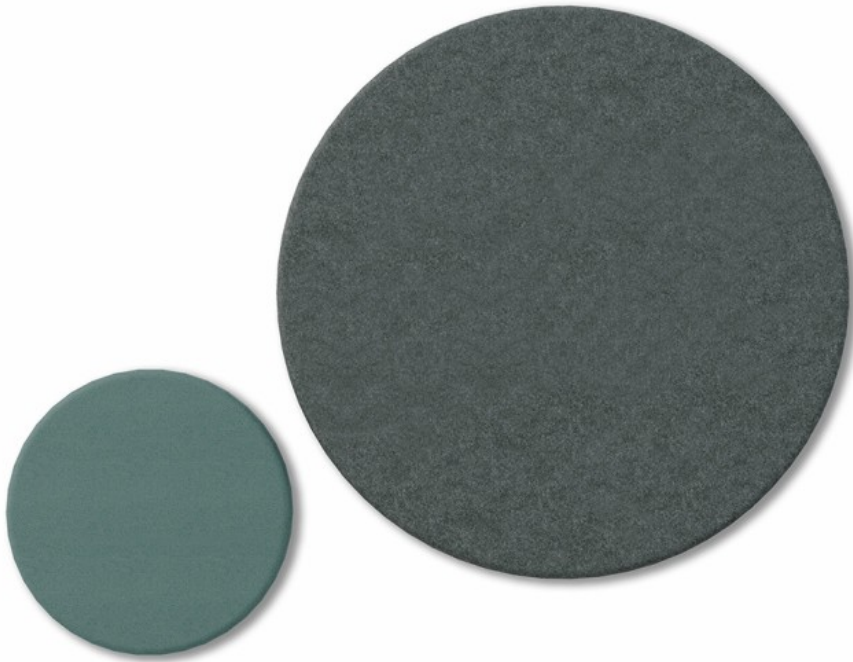

selva

SV PSC D6/12

: fiche produit

Les panneaux et écrans acoustiques qui réduisent efficacement le bruit et améliorent le confort de travail dans les bureaux en open space.

Ils sont conçus en vue d'absorber les bruits produits par les équipements de bureau bruyants et les conversations des collègues, offrant ainsi une plus grande possibilité de concentration.

design:
Ronald Straubel

Site du produit
[lien vers le site](#)

bejot:

dimensions

SV PSC D6/12

H height: overall dimensions

W width: overall dimensions

L depth: overall dimensions

Dimensions are approximate and may vary depending on the selected product configuration. The requirements of the standard are always met.

mat riaux disponibles pour la collection

1st price group

Bond, Fenno, Sawana