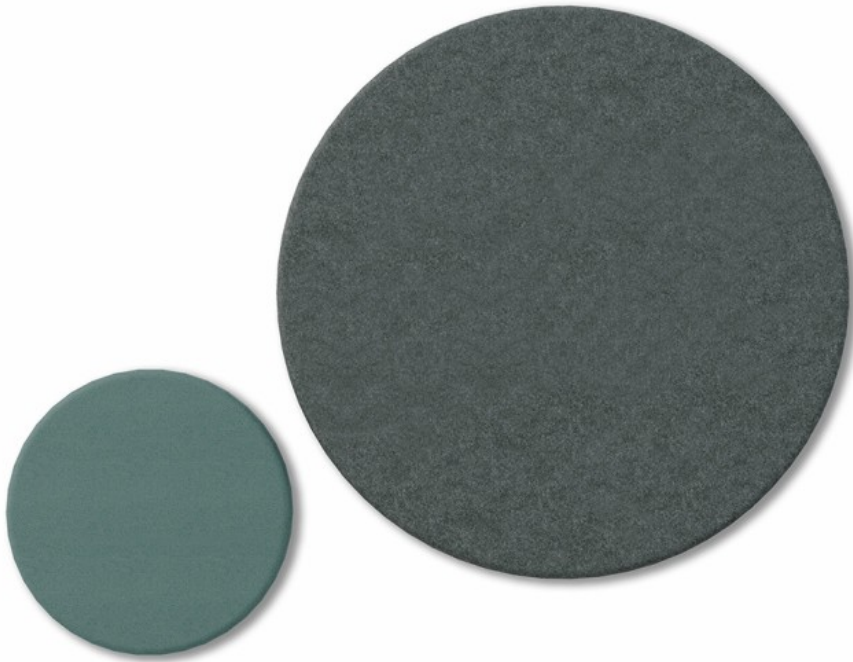

selva

SV PSC D6/12

: fiche produit

Les panneaux et écrans acoustiques qui réduisent efficacement le bruit et améliorent le confort de travail dans les bureaux en open space.

Ils sont conçus en vue d'absorber les bruits produits par les équipements de bureau bruyants et les conversations des collègues, offrant ainsi une plus grande possibilité de concentration.

design:
Ronald Straubel

Site du produit
[lien vers le site](#)

bejot:

dimensions

SV PSC D6/12

H height: overall dimensions

W width: overall dimensions

L epth: overall dimensions

Dimensions are approximate and may vary depending on the selected product configuration. The requirements of the standard are always met.

mat riaux disponibles pour la collection

1st price group

Bond, Fenno, Sawana